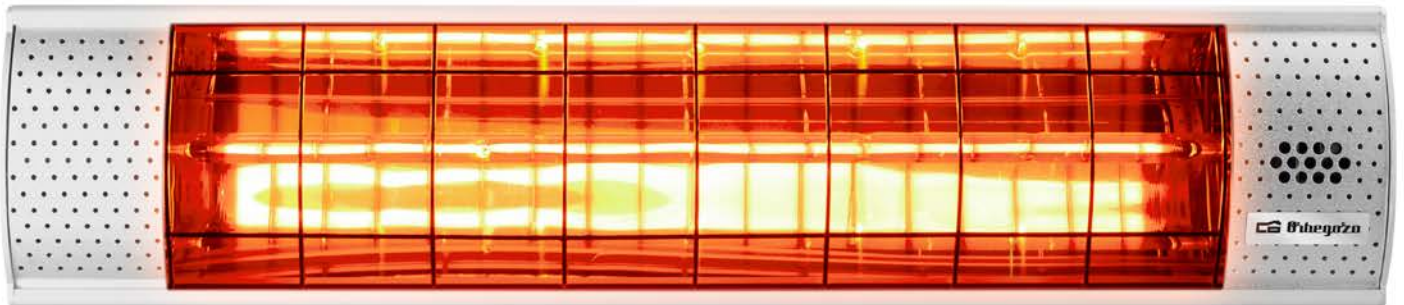

ESTUFA DE INFRARROJOS DE EXTERIOR**Características**

- › Potencia: 2000 W.
- › Apta para su uso interior y exterior. Índice de protección IP-55 (resistente al agua).
- › Calor por infrarrojos, focaliza en personas y objetos maximizando su eficiencia.
- › Distribuye el calor de manera uniforme y continuada.
- › Calor instantáneo e intenso.
- › Radio de actuación de 3 metros.
- › Carcasa de aluminio anodizado, resistente a la corrosión y abrasión superficial.
- › Ángulo de inclinación regulable.
- › Silencioso
- › Incluye soporte de acero inoxidable para montaje mural.
- › Cable de 2 m.
- › Conexión: 220 V~ 50 Hz.
- › EAN: 8435568403031