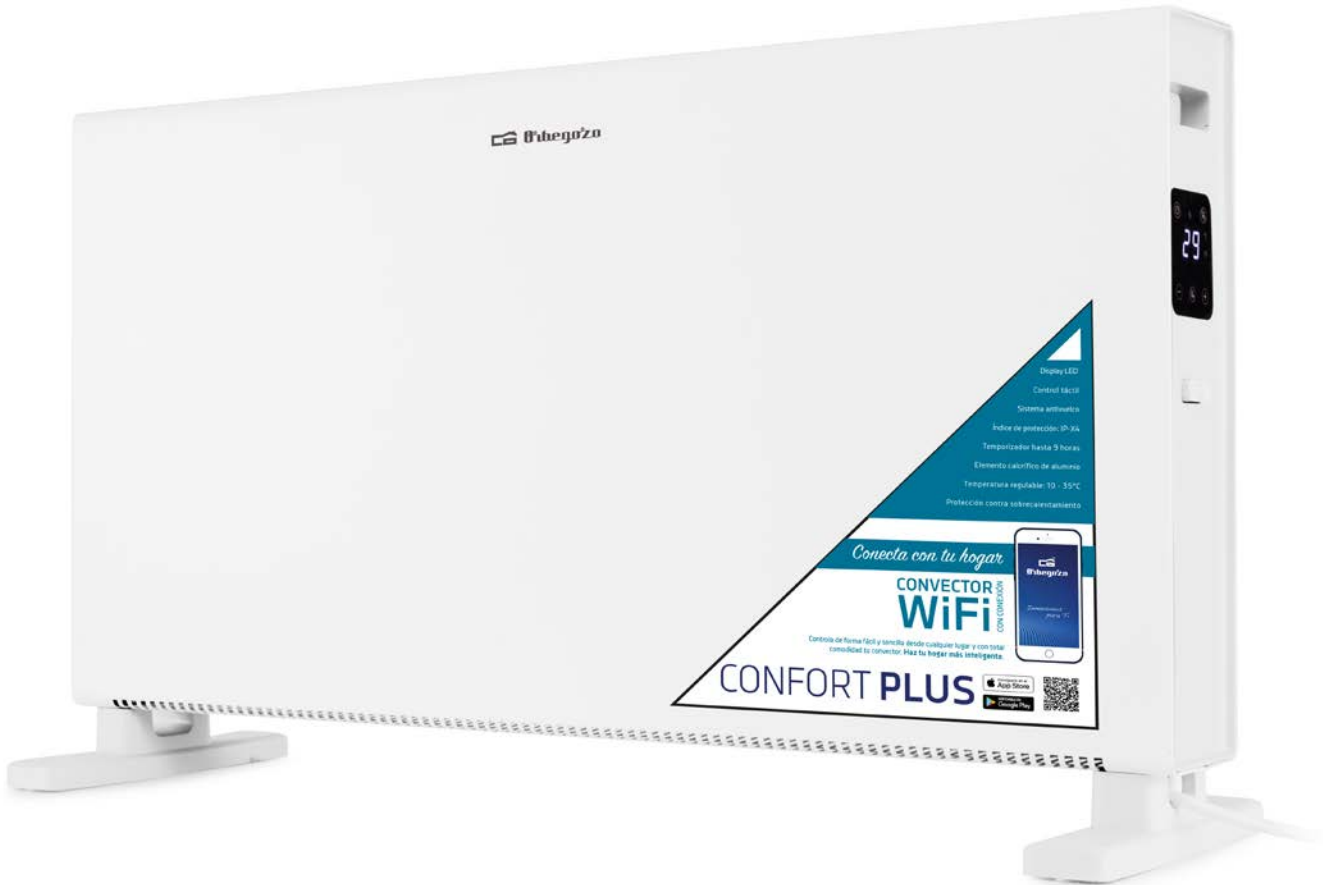

CONVECTOR WiFi

Características

- › Potencia: 2000 W.
- › Conexión inalámbrica WiFi mediante Orbegozo App.
- › Temporizador 24h.
- › Rápida convección y difusión de calor.
- › Rango de temperatura: 10°C - 35°C.
- › Sistema de protección contra sobrecalentamiento.
- › Sistema de seguridad antivuelco.
- › Pantalla LED con control táctil.
- › Índice de protección: IP-24. Apto para baño.
- › Fácil montaje.
- › Interruptor de desconexión total.
- › Medidas (ancho x alto x fondo): 75 x 43 x 22,5 cm.
- › Conexión: 220 - 240 V ~ 50/60 Hz.
- › Pack: 1
- › Ean code: 8435568403277