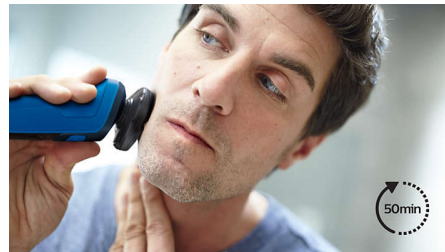

50 minutos de afeitado sin cable

Aféitate sin cables durante un máximo de 50 minutos después de cargar la batería por completo.