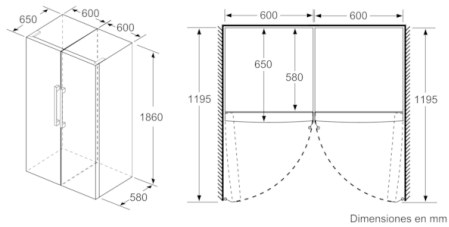

Serie | 6, Frigorífico de libre instalación, 186 x 60 cm, Blanco KSV36AWEP

	a	b	c	d	e	f
KSW36, GSD36	187					
KSV36, KSF36, GSN36, GSV36	186					
KSV33, GSN33, GSV33	176	60	65	58	60	119,5
KSV29, GSN29, GSV29	161					
GSV24	146					
GSN51	161					
GSN54	176	70	78	70	70	142
GSN58	191					

Dimensiones en cm