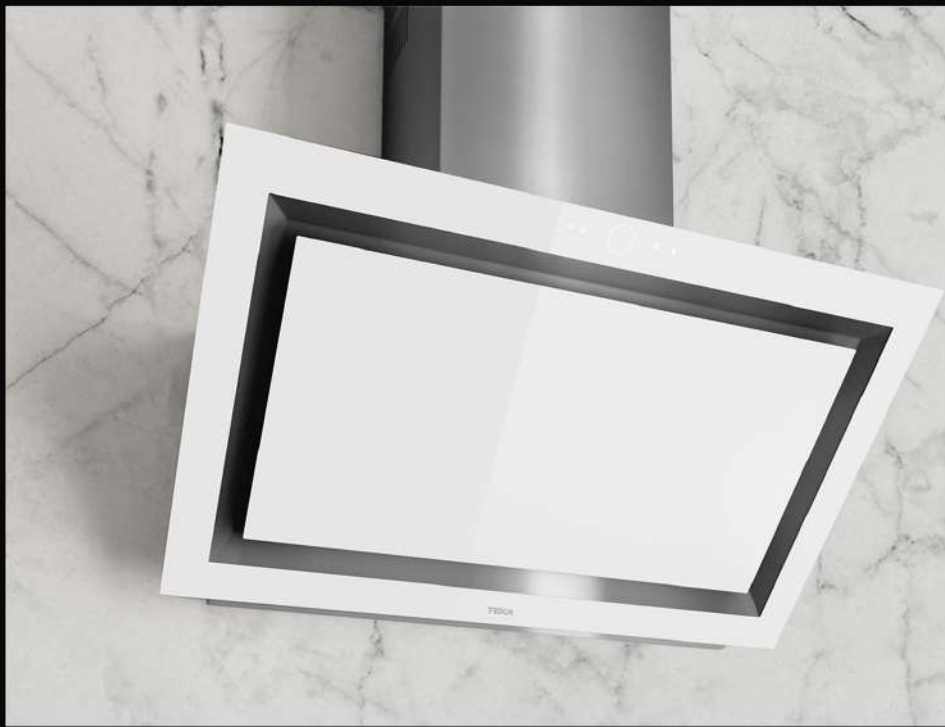

WHITE MARBLE

Formado por el tono del elemento más puro y exclusivo: el mármol. Presente en nuestra civilización desde hace milenios, está presente en algunas de las obras más importantes de la historia de la humanidad, de ayer y de hoy. Desde el Partenón al Arco del Triunfo. Del Taj Mahal al Duomo. Del Capitolio al Coliseo. Un color que llena de pureza tu cocina.