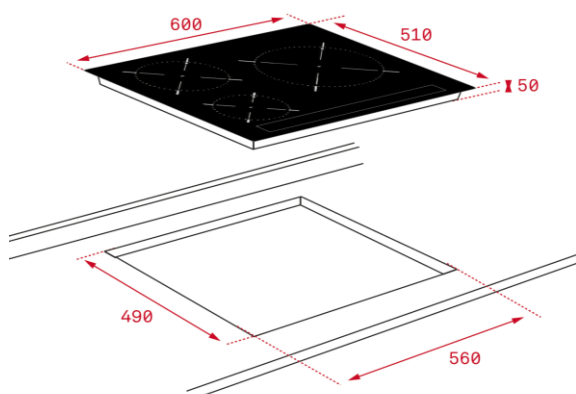

EL PODER DE LA INTELIGENCIA

Precisión
Poder
Tecnología

ZONA PAELLERA XL 320 mm
Y SENSORES DE TEMPERATURA

— MAESTRO

Dibujo técnico

Características

Placa de inducción **MasterSense CristalColor**

- Cristal con bisel frontal
- Touch Control **Multislider** con sensores acústicos y bloqueo de seguridad (uno para cada placa de cocción)
- Función Power Plus
- Función STOP & GO
- Programador del tiempo de cocción hasta 99 minutos con avisador acústico (posibilidad de programar todas las placas a la vez)
- Modo silencio
- **8 funciones directas: Parrilla, Fritura, Plancha, Pochar, Hervir, Fuego lento, Derretir y Mantener caliente**
- 3 zonas de cocción
 - 1 placa de Ø 150 mm
 - 1 placa de Ø 215 mm con **sensores de temperatura**
 - 1 placa de doble circuito de Ø 180 / 320 mm
- **Zona Paellera XL de 320 mm**
- Función Power Plus de máxima potencia en todas las placas inductivas (1.600 W - 3.000 W - 3.600 W)
- Regulador de potencia
- Sistema de instalación Fast-Click

Color	Referencia	EAN 13
Cristal	112500016	8434778011562

Datos técnicos

- Potencia nominal máxima W: 7.200
- Indicadores de calor residual: si
- Bloqueo de seguridad: si
- Desconexión automática de seguridad: si
- Seguridad gas por termopar: -