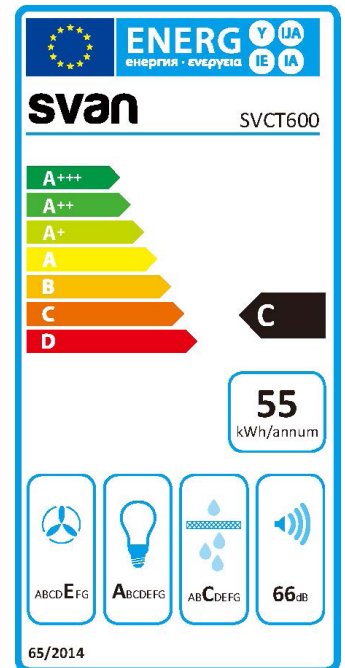

## SVCT600

Código EAN: 8.436.545.161.968

Color: Inox

Dimensiones: 760 x 600 x 500

- Eficiencia energética
- Control mecánico
- Luz LED

### CARACTERÍSTICAS

Tipo	T invertida
Tiro	Doble tiro
Protección IEC	Clase I
Color	Inox
Sistema de control	Control mecánico
Niveles de potencia	3
Nivel sonoro	66 dB
Luz	2 x luz LED
Filtro	Aluminio
Dimensiones	760 x 600 x 500 mm
Peso	11,50 kg

### RENDIMIENTO

Consumo anual energía	55	kWh
Potencia total	108	W
Potencia motor	105	W
Potencia de luz	1,50	W
Potencia de aspiración	650	m3/h
Voltaje	220-240	V
Frecuencia	50	Hz