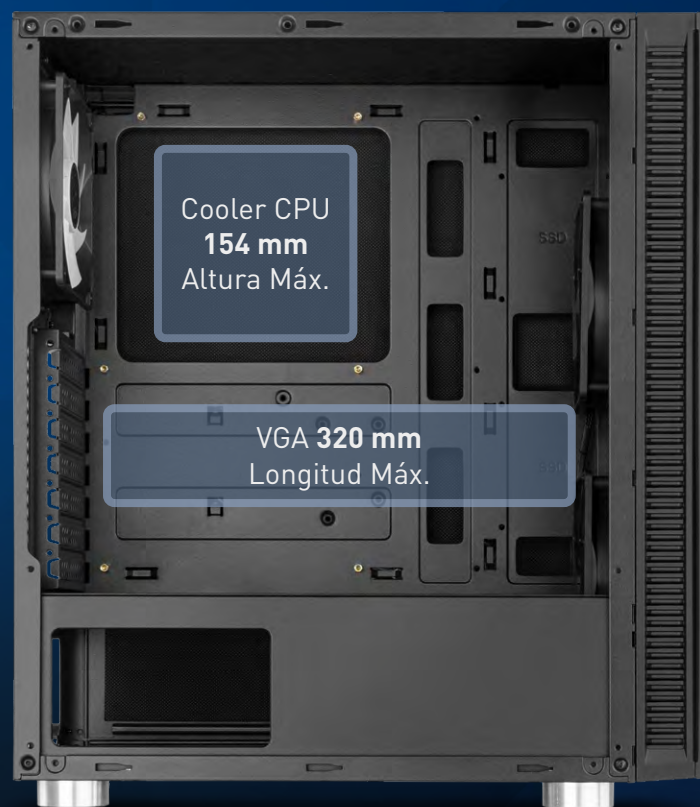

PRESTACIONES
INTERIORES

Sistema de Ventilación

ESPECIFICACIONES

HUMMER VOID

UNA SEMITORRE SENCILLA Y ULTRA SILENCIOSA

Un chasis oscuro, minimal y elegante, construido con materiales amortiguadores de sonido. Diseñada para albergar la configuración más potente y cancelar el más mínimo ruido.

ESPECIFICACIONES

UNA SEMITORRE SENCILLA Y ULTRA SILENCIOSA

Un chasis oscuro, minimal y elegante, construido con materiales amortiguadores de sonido. Diseñada para albergar la configuración más potente y cancelar el más mínimo ruido.