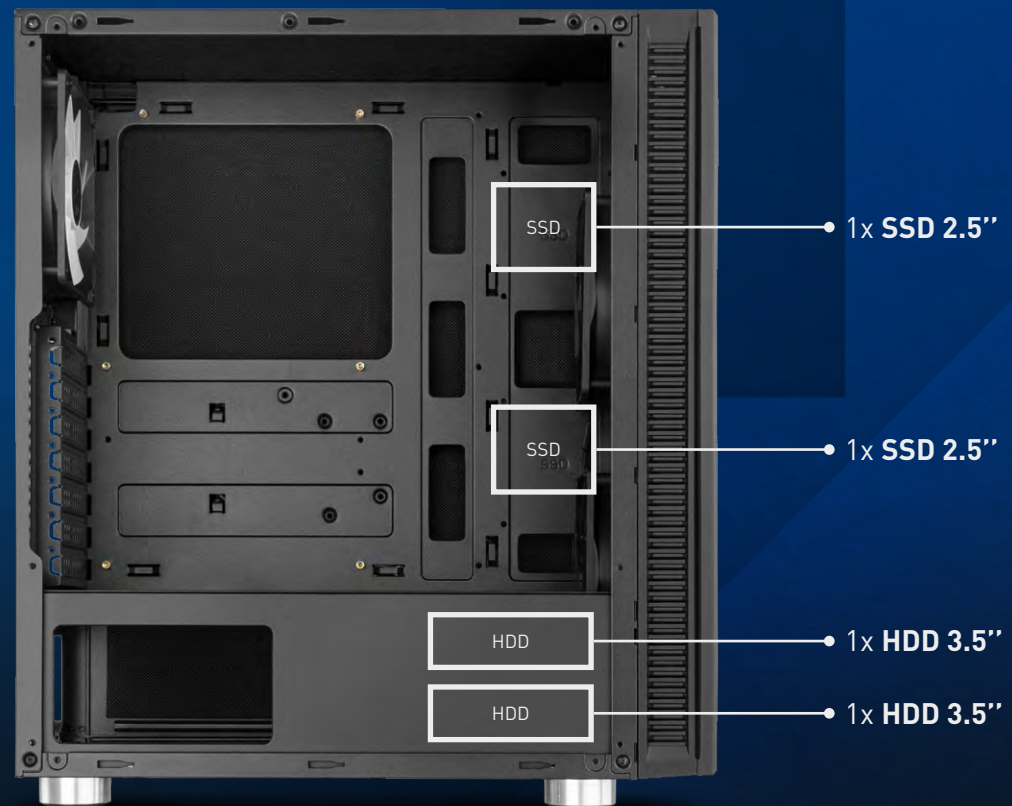

HUMMER VOID

PRESTACIONES
EXTERIORES

PRESTACIONES
INTERIORES

ESPECIFICACIONES

HUMMER VOID

UNA SEMITORRE SENCILLA Y ULTRA SILENCIOSA

Un chasis oscuro, minimal y elegante, construido con materiales amortiguadores de sonido. Diseñada para albergar la configuración más potente y cancelar el más mínimo ruido.

ESPECIFICACIONES

UNA SEMITORRE SENCILLA Y ULTRA SILENCIOSA

Un chasis oscuro, minimal y elegante, construido con materiales amortiguadores de sonido. Diseñada para albergar la configuración más potente y cancelar el más mínimo ruido.

HUMMER VOID

PRESTACIONES
EXTERIORES

PRESTACIONES
INTERIORES

Almacenamiento
ESPECIFICACIONES

UNA SEMITORRE SENCILLA Y ULTRA SILENCIOSA

Un chasis oscuro, minimal y elegante, construido con materiales amortiguadores de sonido. Diseñada para albergar la configuración más potente y cancelar el más mínimo ruido.

HUMMER VOID

UNA SEMITORRE SENCILLA Y ULTRA SILENCIOSA

Un chasis oscuro, minimal y elegante, construido con materiales amortiguadores de sonido. Diseñada para albergar la configuración más potente y cancelar el más mínimo ruido.