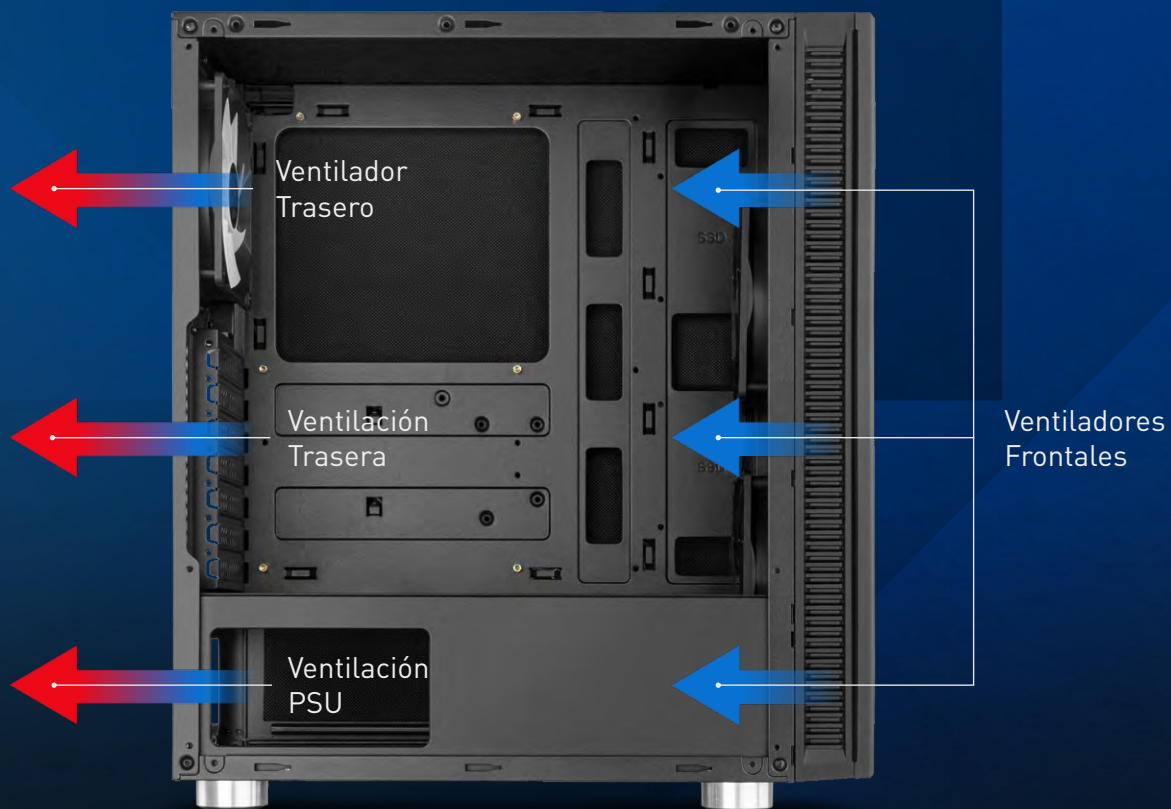

HUMMER VOID

UNA SEMITORRE SENCILLA Y ULTRA SILENCIOSA

Un chasis oscuro, minimal y elegante, construido con materiales amortiguadores de sonido. Diseñada para albergar la configuración más potente y cancelar el más mínimo ruido.

PRESTACIONES EXTERIORES

PRESTACIONES INTERIORES

Flujo de Aire

ESPECIFICACIONES