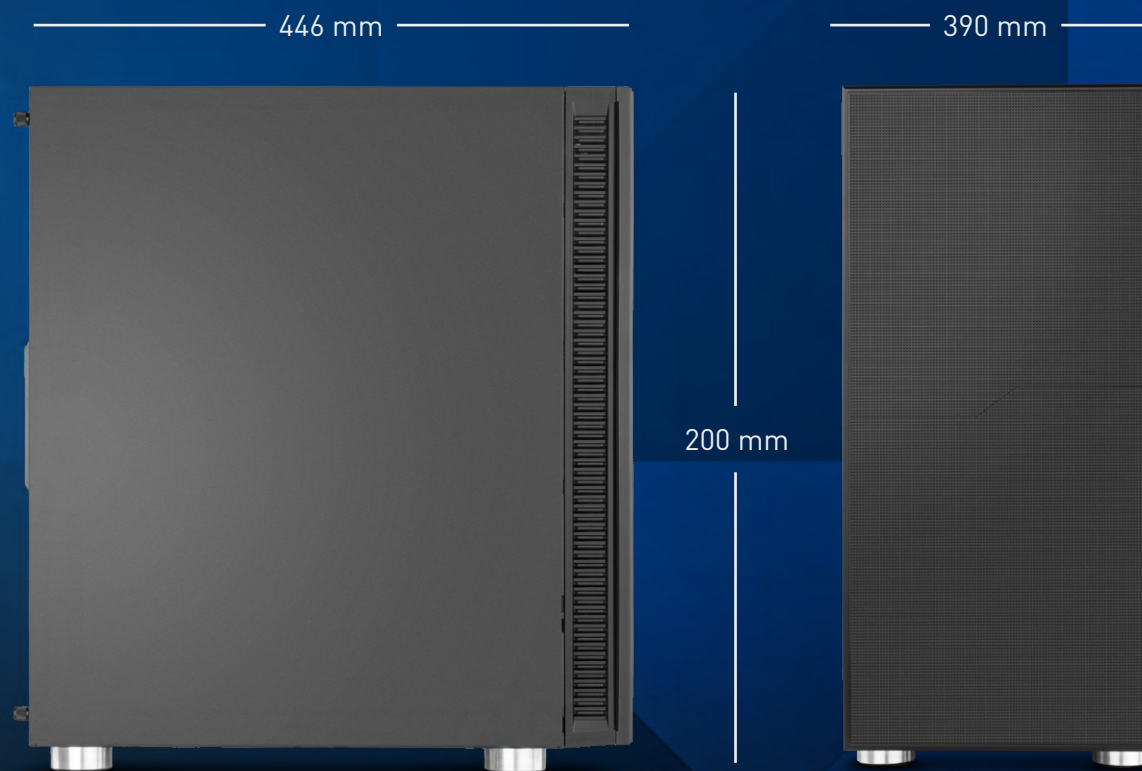

HUMMER VOID

PRESTACIONES
EXTERIORES

PRESTACIONES
INTERIORES

ESPECIFICACIONES

HUMMER VOID

UNA SEMITORRE SENCILLA Y ULTRA SILENCIOSA

Un chasis oscuro, minimal y elegante, construido con materiales amortiguadores de sonido. Diseñada para albergar la configuración más potente y cancelar el más mínimo ruido.

PRESTACIONES
EXTERIORES
Dimensiones

PRESTACIONES
INTERIORES

ESPECIFICACIONES

HUMMER VOID

UNA SEMITORRE SENCILLA Y ULTRA SILENCIOSA

Un chasis oscuro, minimal y elegante, construido con materiales amortiguadores de sonido. Diseñada para albergar la configuración más potente y cancelar el más mínimo ruido.

ESPECIFICACIONES

UNA SEMITORRE SENCILLA Y ULTRA SILENCIOSA

Un chasis oscuro, minimal y elegante, construido con materiales amortiguadores de sonido. Diseñada para albergar la configuración más potente y cancelar el más mínimo ruido.

- Frontal: 240 / 280 mm
- Trasero: 120 mm
- Superior: 240 / 280 mm

DIMENSIONES 200 x 390 x 445 mm (AN x AL x PR)

CONEXIONES 1x USB 3.0 • 2x USB 2.0 • HD Audio & Mic

PESO 5,01 Kg

PN: NXHUMMERVOID • EAN: 8436587970399