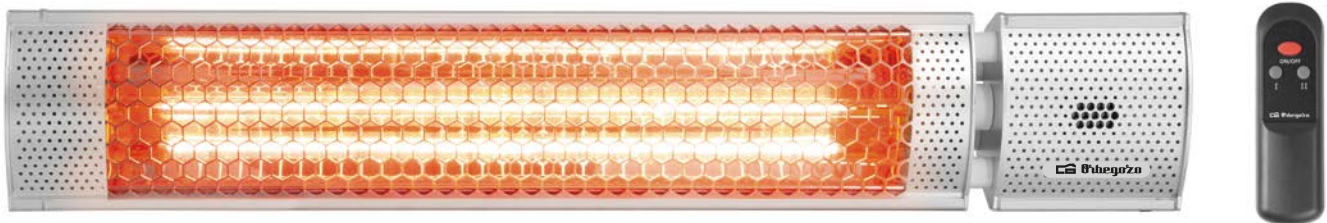

ESTUFA DE INFRARROJOS DE TERRAZA

USO EXTERIOR (IP 65)

MANDO A DISTANCIA

Área de aplicación: 3 m.

Potencia

Emisión instantánea de calor

2 niveles de potencia

Características

- Estufa de infrarrojos de terraza
- Potencia: 2000 W
- 2 potencias
- Apto para su uso en exterior (IP 65)
- Cable de 1.9m
- Mando a distancia
- Soporte de acero inoxidable para montaje mural incluido
- Barra halógena calefactora de gran luminosidad
- Distribuye el calor uniforme y continuado
- Rejilla de seguridad
- Hasta 3 metros de alcance
- Tensión 220V~ 50Hz