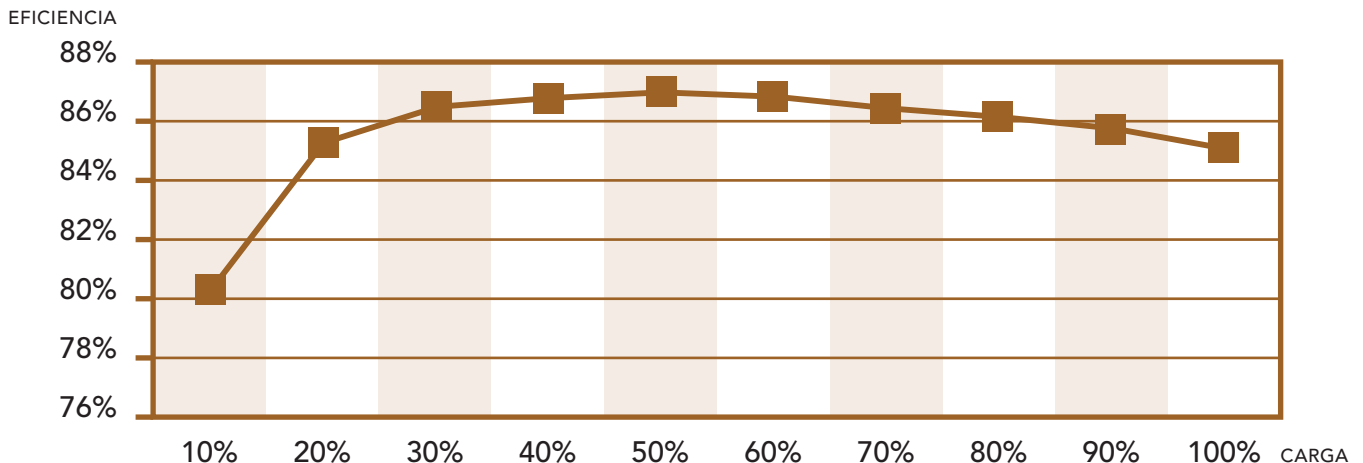

CONEXIONES

ATX MB
20+4 pin
1 unit
60 cm

EPS+12V
8 (4+4) pin
1 unit
60 cm

PCI Express*
6+2 pin
1 unit, 60 cm
1 unit, 75 cm

SATA
2 units, 60 cm
2 units, 75 cm
2 units, 90 cm

Molex 4 pin
1 unit, 60 cm
1 unit, 75 cm
FDD 1 unit, 90 cm

* TX 850W: 2 units, 60 cm / 2 units, 75 cm

VOLTAJES

650W	AC INPUT	200-240 Vac, 47-63 Hz, 3.5A				
	DC OUTPUT	+3.3V	+5V	+12V	-12V	+5VSB
	Max. Output Current	20A	20A	50A	0.3A	2.5A
	Max. Combined Wattage	120W		600W	3.6W	12.5W
	Maximum Power	650W				

750W	AC INPUT	200-240 Vac, 47-63 Hz, 5A				
	DC OUTPUT	+3.3V	+5V	+12V	-12V	+5VSB
	Max. Output Current	25A	25A	62A	0.5A	3A
	Max. Combined Wattage	130W		744W	6W	15W
	Maximum Power	750W				

850W	AC INPUT	200-240 Vac, 47-63 Hz, 6A				
	DC OUTPUT	+3.3V	+5V	+12V	-12V	+5VSB
	Max. Output Current	25A	25A	70A	0.5A	3A
	Max. Combined Wattage	130W		840W	6W	15W
	Maximum Power	850W				

80 PLUS BRONZE
CERTIFIED
POWER SUPPLY

EFICIENCIA 230V