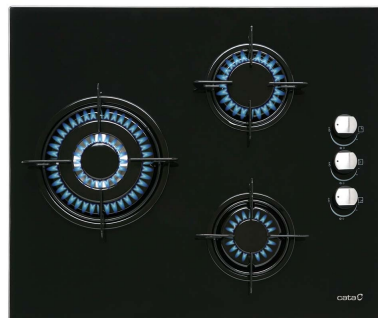

CIB 6021 BK

REFERENCIA 08068402 - CIB 6021 BK - 8422248073677

DESCRIPCIÓN

Encimera Cristal Gas con acabado en cristal negro. Con 3 zonas de cocción con quemador y parrillas esmaltadas, autoencendido y válvula de seguridad, preparada para uso exclusivo Gas Butano.

CARACTERÍSTICAS

Cristal	✓
Sistema de anclaje	Pletinas fijación
Anchura del aparato mm	584
Profundidad del aparato mm	510
Altura del aparato mm	55
Anchura del hueco mm	552
Profundidad del hueco mm	470
nº de quemadores	4
Encendido eléctrico integrado en mando	✓
Válvula seguridad	✓
Parrillas / Quemadores hierro fundido	✓
Preparada para gas natural	✓
Preparada para gas butano	✓
Inyectores de gas butano incluidos como accesorios	✓
Triple Corona	1 x 3,5kW
Semi-rápido	2 x 1,75kW
Auxiliar	1 x 1kW
Potencia del aparato (kW)	8,1 kW