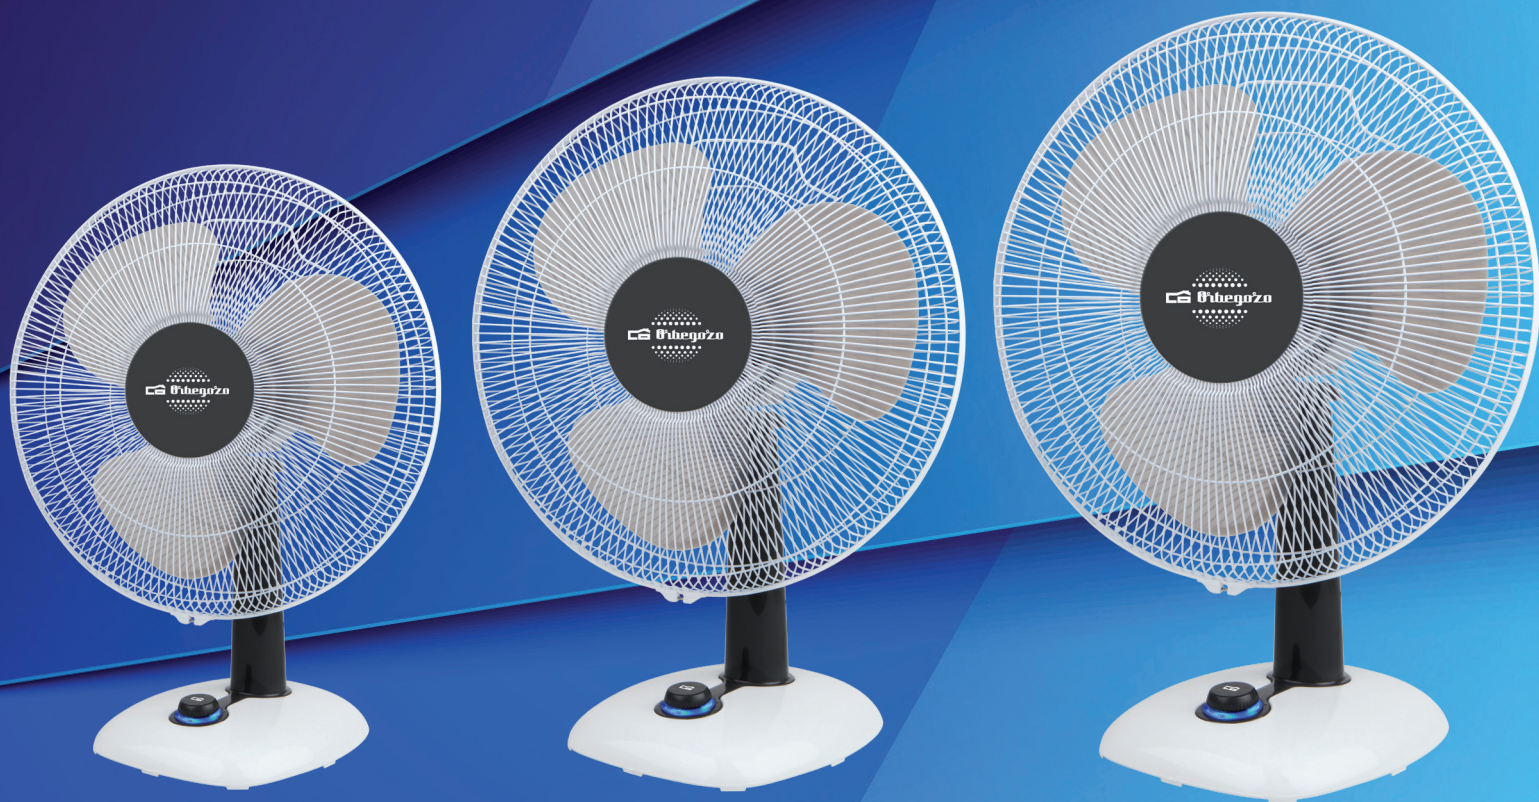

NOVEDAD-NOVIDADE

Control de velocidad luminoso LED

TF 0123

Ventilador de sobremesa

- Ventilador de sobremesa
- Tamaño de aspas 23 cm
- Moderno diseño
- 3 velocidades de ventilación
- Función oscilación y regulable en inclinación.
- Asa de transporte y rejilla de seguridad
- Control de velocidad luminoso LED
- Silencioso
- Potencia 25 W/230V~50Hz
- Packing: 4 unidades
- Ean Code: 8436044531712

- Ventilador de mesa
- Tamanho de lâminas 23cm
- Design moderno
- 3 velocidades do ventilação
- Função oscilação
- Alça de transporte e grade de segurança
- Controle da velocidade luminoso LED
- Silencioso
- Potência 25 W/230V~50Hz
- Packing: 4 unidades
- Ean Code: 8436044531712

TF 0133

Ventilador de sobremesa

- Ventilador de sobremesa
- Tamaño de aspas 30 cm
- Moderno diseño
- 3 velocidades de ventilación
- Función oscilación y regulable en inclinación.
- Asa de transporte y rejilla de seguridad
- Control de velocidad luminoso LED
- Silencioso
- Potencia 40 W/230V~50Hz
- Packing: 4 unidades
- Ean Code: 8436044531729

- Ventilador de mesa
- Tamanho de lâminas 30cm
- Design moderno
- 3 velocidades do ventilação
- Função oscilação
- Alça de transporte e grade de segurança
- Controle da velocidade luminoso LED
- Silencioso
- Potência 40W/230V~50Hz
- Packing: 4 unidades
- Ean Code: 8436044531729