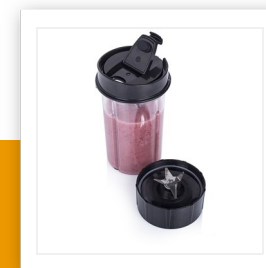

BL-4445

Batidora

Set 17 piezas - Recubrimiento de acero inoxidable

¡Deliciosos batidos y zumos en un instante! Con cuchilla especial para ingredientes húmedos y secos. Set de 6 vasos, 2 tapas para espolvorear y 2 tapas con cierre.

Material del cuerpo	Acero inoxidable
Material de la jarra	Plástico
Material de las cuchillas	Acero inoxidable
Número de cuchilla(s)	4
Capacidad	0.4 l
Ajustes de velocidad	1
Jarra extraíble	Sí
Cuchilla (s) extraíble (s)	Sí
Fácil de limpiar	Sí
Libre de BPA	Sí
Tapa con válvula de escape de vapor	Sí
Sistema con cierre de seguridad	Sí
Piezas aptas para lavavajillas	Sí
Base antideslizante	Sí
Potencia	240 W