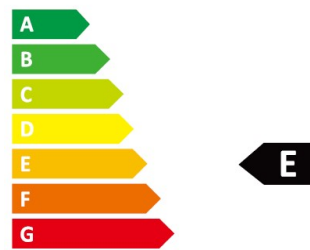

SR85501EC

Código EAN: 8445946017415

Color: Blanco

Dimensiones: 840 x 500 x 560 mm

Tecnología Cíclica

Control Manual

Iluminación LED

Bajo Nivel sonoro

139 kWh/annum

14 L

88 L

40dB

ABCD

2016/01/11

Características

Tipo electrodoméstico	Refrigerador
Tipo instalación	Libre instalación
Capacidad neta frigorífico / refrigerador	88 L
Capacidad neta congelador	14 L
Capacidad neta total	102 L
Color general	Blanco
Antihuellas	No
Clase climática	N, ST
Eficiencia energética	E
Nivel sonoro	40 dB
Eficiencia energética nivel sonoro	C
Tipo motor	Universal
Tecnología funcionamiento	Cíclica
Sistema control	Manual
Pantalla digital	No
Temperatura funcionamiento frío (mín.)	0 °C

Consumo energía anual	174 kWh
Potencia	100 W
Potencia luz	1,5 W
Luminancia	100-250 lm
Corriente	0,75 A
Voltaje (máx.)	240 V
Frecuencia	50 Hz

SR85501EC

Código EAN: 8445946017415

Color: Blanco

Dimensiones: 840 x 500 x 560 mm