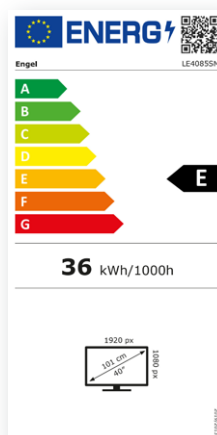

modo HOTEL

Código	LE4085SM
Pulgadas	40
Resolución de pantalla	1920 x 1080 px
Tipo de pantalla	Retroiluminación LED
Brillo máximo	230 cd/m2
Contraste máximo	3000:1
Reproducción de colores	16,7 millones
Relación de aspecto	16:9
Tiempo de respuesta	8 ms
Potencia de sonido	2 x 8W
Ángulo de visión	178°/178°
PVR / Función Time-Shift	Sí
Sintonizadores	DVB-T2, DVB-S2, DVB-C
Dolby Audio	Sí
Entradas HDMI	3
Puertos USB 2.0	2
Ranura tarjetas Common Interface	Sí
SPDIF óptico	Sí
Conexión Ethernet	Sí
Entrada Auriculares	Sí
RCA	Sí
Entrada RF/SAT	1/1
Formatos de archivo compatibles	JPEG, MP3, MPEG-1-2-4, H.264, etc.
Guía Electrónica de Programas (EPG)	Sí
Teletexto	Sí
Dimensiones con peana	892 x 551 x 221 mm.
Dimensiones sin peana	954 x 509 x 82 mm.
Peso neto	5,4 Kgs
Peso bruto	6,55 Kgs
VESA	200 x 200

Televisor LED SMART TV 40"

LE 4085 SM

CONEXIONES

- 2x USB
- Ranura CI
- 3x HDMI
- Entrada SAT
- Entrada RF
- RCA
- SPDIF óptico
- Auriculares
- Ethernet

EMBALAJE

Medidas: 990 x 118 x 570 mm.

EFICIENCIA

INCLUYE