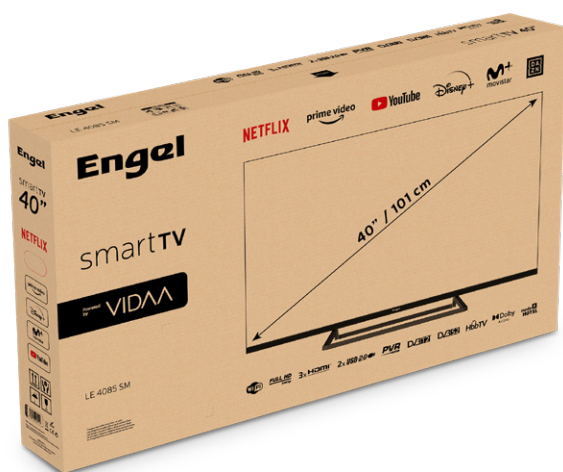

FULL HD
1080p

t d t 2

DVB-T2
DVB-C

DVB-S2
SATELLITE

3x HDMI
HIGH DEFINITION MULTIMEDIA INTERFACE

2x USB 2.0

Dolby
AUDIO

WiFi

modo HOTEL

Código	LE4085SM
Pulgadas	40
Resolución de pantalla	1920 x 1080 px
Tipo de pantalla	Retroiluminación LED
Brillo máximo	230 cd/m2
Contraste máximo	3000:1
Reproducción de colores	16,7 millones
Relación de aspecto	16:9
Tiempo de respuesta	8 ms
Potencia de sonido	2 x 8W
Ángulo de visión	178°/178°
PVR / Función Time-Shift	Sí
Sintonizadores	DVB-T2, DVB-S2, DVB-C
Dolby Audio	Sí
Entradas HDMI	3
Puertos USB 2.0	2
Ranura tarjetas Common Interface	Sí
SPDIF óptico	Sí
Conexión Ethernet	Sí
Entrada Auriculares	Sí
RCA	Sí
Entrada RF/SAT	1/1
Formatos de archivo compatibles	JPEG, MP3, MPEG-1-2-4, H.264, etc.
Guía Electrónica de Programas (EPG)	Sí
Teletexto	Sí
Dimensiones con peana	892 x 551 x 221 mm.
Dimensiones sin peana	954 x 509 x 82 mm.
Peso neto	5,4 Kgs
Peso bruto	6,55 Kgs
VESA	200 x 200

Televisor LED SMART TV 40"

LE 4085 SM

CONEXIONES

- 2x USB
- Ranura CI
- 3x HDMI
- Entrada SAT
- Entrada RF
- RCA
- SPDIF óptico
- Auriculares
- Ethernet

EMBALAJE

Medidas: 990 x 118 x 570 mm.

EFICIENCIA

INCLUYE