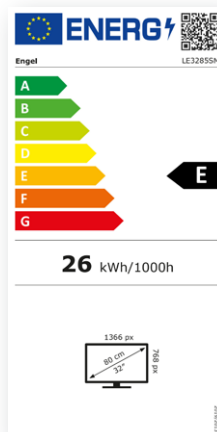

Código	LE3285SM
Pulgadas	32
Resolución de pantalla	1366 x 768 px
Tipo de pantalla	Retroiluminación LED
Brillo máximo	180 cd/m2
Contraste máximo	3000:1
Reproducción de colores	16,7 millones
Relación de aspecto	16:9
Tiempo de respuesta	8,5 ms
Potencia de sonido	2 x 8W
Ángulo de visión	178°/178°
PVR / Función Time-Shift	Sí
Sintonizadores	DVB-T2, DVB-S2, DVB-C
Dolby Audio	Sí
Entradas HDMI	3
Puertos USB 2.0	2
Ranura tarjetas Common Interface	Sí
SPDIF óptico	Sí
Conexión Ethernet	Sí
Entrada Auriculares	Sí
Mini AV	Sí
Entrada RF/SAT	1/1
Formatos de archivo compatibles	JPEG, MP3, MPEG-1-2-4, H.264, etc.
Guía Electrónica de Programas (EPG)	Sí
Teletexto	Sí
Dimensiones con peana	719 x 471 x 205 mm.
Dimensiones sin peana	719 x 422 x 80 mm.
Peso neto	3,25 Kgs
Peso bruto	4,3 Kgs
VESA	100 x 100

Funciones Destacadas

Resetea automáticamente los datos de las APPs al apagar el televisor.

Acorde a la ley orgánica de protección de datos (LOPD)

UNIDADES DE EMBALAJE:

EAN:

Televisor LED SMART TV 32"

LE 3285 SM

CONEXIONES

- 2x USB
- Ranura CI
- 3x HDMI
- Entrada SAT
- Entrada RF
- Mini AV
- SPDIF óptico
- Auriculares
- Ethernet

EMBALAJE

Medidas: 808 x 113 x 506 mm.

EFICIENCIA

INCLUYE

· Mando a distancia