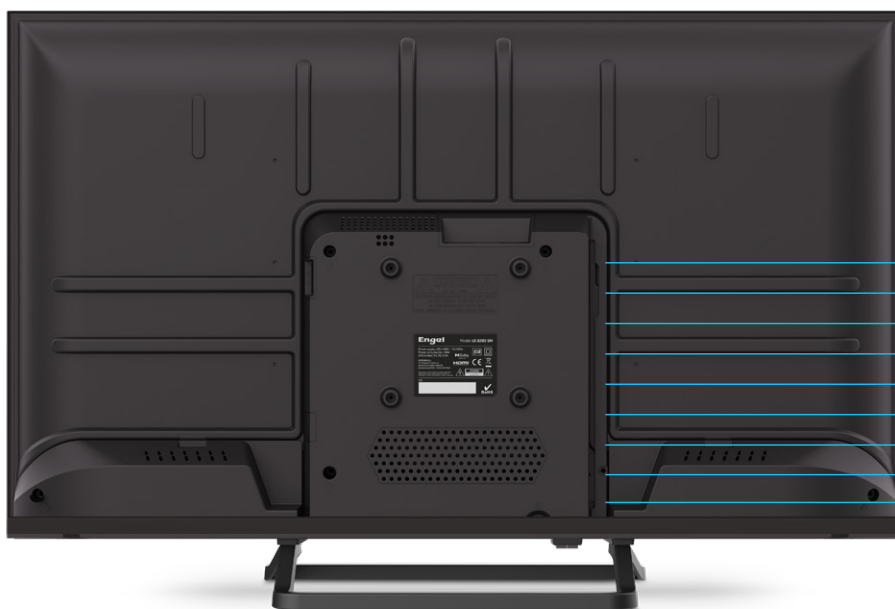

Código	LE3285SM
Pulgadas	32
Resolución de pantalla	1366 x 768 px
Tipo de pantalla	Retroiluminación LED
Brillo máximo	180 cd/m2
Contraste máximo	3000:1
Reproducción de colores	16,7 millones
Relación de aspecto	16:9
Tiempo de respuesta	8,5 ms
Potencia de sonido	2 x 8W
Ángulo de visión	178°/178°
PVR / Función Time-Shift	Sí
Sintonizadores	DVB-T2, DVB-S2, DVB-C
Dolby Audio	Sí
Entradas HDMI	3
Puertos USB 2.0	2
Ranura tarjetas Common Interface	Sí
SPDIF óptico	Sí
Conexión Ethernet	Sí
Entrada Auriculares	Sí
Mini AV	Sí
Entrada RF/SAT	1/1
Formatos de archivo compatibles	JPEG, MP3, MPEG-1-2-4, H.264, etc.
Guía Electrónica de Programas (EPG)	Sí
Teletexto	Sí
Dimensiones con peana	719 x 471 x 205 mm.
Dimensiones sin peana	719 x 422 x 80 mm.
Peso neto	3,25 Kgs
Peso bruto	4,3 Kgs
VESA	100 x 100

Funciones Destacadas

Resetea automáticamente los datos de las APPs al apagar el televisor.

Acorde a la ley orgánica de protección de datos (LOPD)

UNIDADES DE EMBALAJE:

EAN:

Televisor LED SMART TV 32"

LE 3285 SM

CONEXIONES

- 2x USB
- Ranura CI
- 3x HDMI
- Entrada SAT
- Entrada RF
- Mini AV
- SPDIF óptico
- Auriculares
- Ethernet

EMBALAJE

Medidas: 808 x 113 x 506 mm.

EFICIENCIA

INCLUYE

· Mando a distancia