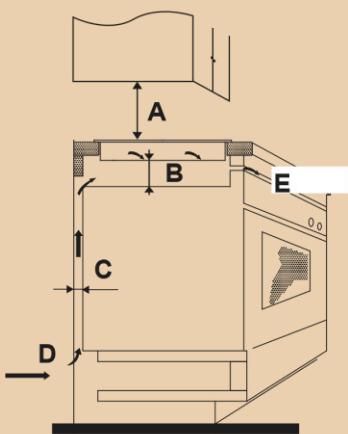

- Placa Inducción 3 Zonas
- Potencia 6600 W
- Control Touch ,
- 3 Boosters
- Control Touch Control
- Zona Grande 30 Cms
- Temporizador 99 Minutos
- Desconexión Automática de Seguridad
- Bloqueo de seguridad para Niños

L(mm)	W(mm)	H(mm)	D(mm)	A(mm)	B(mm)	X(mm)	F(mm)
590	520	62	58	560+4 +1	490+4 +1	50 min.	3 min.

desde luego...

Placa de Inducción_ CCIM3366

Modelo_	CCIM3366
EAN_	8436607750536

Características

Tipo de encimera	Inducción
Color	Negro
Zonas de cocción	-
Zonas inducción	3
Zonas Vitrocerámica	-
Zonas de gas	-

Potencia y diámetro zonas cocción (Kw/mm)

Inferior Izquierda (mm/W)	210mm/2300W-2600W(B)
Superior Izquierda (mm/W)	160mm /1300W-1500W (B)
Medio (mm/W)	-
Inferior Derecha (mm/W)	300mm/2600-3000W (B)
Superior Derecha (mm/W)	-
Zona Flex (mm/W)	-

Datos técnicos

Tensión/Frecuencia (V/Hz)	220-240V/50Hz
Potencia Total (W)	6600W
Cable instalación (m)	1.5M Cable

Dimensiones Placa

Ancho placa (mm)	590mm
Fondo placa (mm)	520mm
Alto (mm)	62mm
Ancho hueco (mm)	560mm
Fondo hueco (mm)	490mm
Alto hueco (mm)	58mm