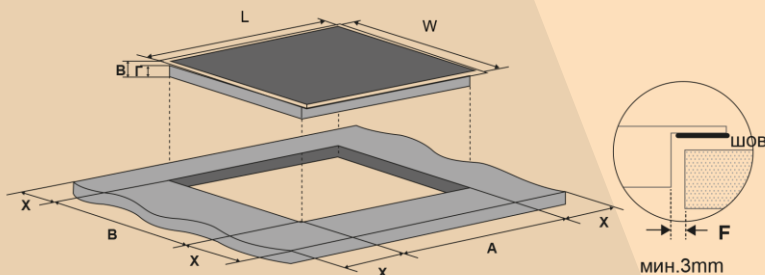

- Placa Inducción 3 Zonas
- Potencia 6600 W
- Control Touch ,
- 3 Boosters
- Control Touch Control
- Zona Grande 30 Cms
- Temporizador 99 Minutos
- Desconexión Automática de Seguridad
- Bloqueo de seguridad para Niños

L(mm)	W(mm)	H(mm)	D(mm)	A(mm)	B(mm)	X(mm)	F(mm)
590	520	62	58	560+4 +1	490+4 +1	50 min.	3 min.

desde luego...

Placa de Inducción_ CCIM3366

Modelo_	CCIM3366
EAN_	8436607750536

Características

Tipo de encimera	Inducción
Color	Negro
Zonas de cocción	-
Zonas inducción	3
Zonas Vitrocerámica	-
Zonas de gas	-

Potencia y diámetro zonas cocción (Kw/mm)

Inferior Izquierda (mm/W)	210mm/2300W-2600W(B)
Superior Izquierda (mm/W)	160mm /1300W-1500W (B)
Medio (mm/W)	-
Inferior Derecha (mm/W)	300mm/2600-3000W (B)
Superior Derecha (mm/W)	-
Zona Flex (mm/W)	-

Datos técnicos

Tensión/Frecuencia (V/Hz)	220-240V/50Hz
Potencia Total (W)	6600W
Cable instalación (m)	1.5M Cable

Dimensiones Placa

Ancho placa (mm)	590mm
Fondo placa (mm)	520mm
Alto (mm)	62mm
Ancho hueco (mm)	560mm
Fondo hueco (mm)	490mm
Alto hueco (mm)	58mm