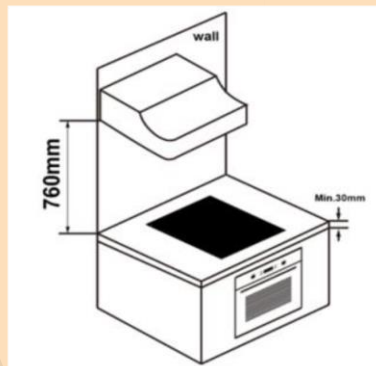

- Placa Inducción 3 Zonas
- Potencia 6600 W
- Control Touch ,
- 3 Boosters
- Control Touch Control
- Zona Grande 30 Cms
- Temporizador 99 Minutos
- Desconexión Automática de Seguridad
- Bloqueo de seguridad para Niños

L(mm)	W(mm)	H(mm)	D(mm)	A(mm)	B(mm)	X(mm)	F(mm)
590	520	62	58	560+4 +1	490+4 +1	50 min.	3 min.

desde luego...

Placa de Inducción_ CCIM3366

Modelo_	CCIM3366
EAN_	8436607750536

Características

Tipo de encimera	Inducción
Color	Negro
Zonas de cocción	-
Zonas inducción	3
Zonas Vitrocerámica	-
Zonas de gas	-

Potencia y diámetro zonas cocción (Kw/mm)

Inferior Izquierda (mm/W)	210mm/2300W-2600W(B)
Superior Izquierda (mm/W)	160mm /1300W-1500W (B)
Medio (mm/W)	-
Inferior Derecha (mm/W)	300mm/2600-3000W (B)
Superior Derecha (mm/W)	-
Zona Flex (mm/W)	-

Datos técnicos

Tensión/Frecuencia (V/Hz)	220-240V/50Hz
Potencia Total (W)	6600W
Cable instalación (m)	1.5M Cable

Dimensiones Placa

Ancho placa (mm)	590mm
Fondo placa (mm)	520mm
Alto (mm)	62mm
Ancho hueco (mm)	560mm
Fondo hueco (mm)	490mm
Alto hueco (mm)	58mm