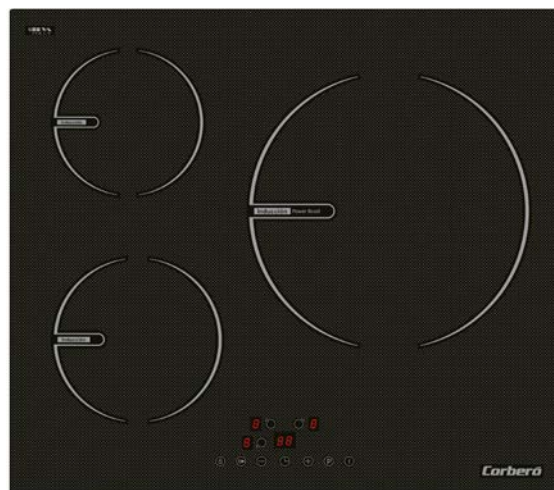

PLACA INDUCCIÓN de 60 cms_ccIG9322

Modelo_ CCIG9322
EAN_ 8436555988807

Características

Tipo de encimera	Inducción
Color	Negro / ILVA GLASS
Zonas de cocción	-
Zonas inducción	3
Zonas Vitrocerámica	-
Zonas de gas	-

Potencia y diámetro zonas cocción (Kw/mm)

Inferior Izquierda	180mm/1800 w
Superior Izquierda	160mm/1200w
Medio	-
Inferior Derecha	300mm/2500- 3000w(B)
Superior Derecha	-
Zona Flex	-

Datos técnicos

Tensión/Frecuencia V/Hz	220- 240V/50Hz
Potencia Total W	6000W
Cable instalación	1,0M Cable

Dimensiones Placa

Ancho placa	590mm
Fondo placa	520mm
Alto	62mm
Ancho hueco	560mm
Fondo hueco	490mm
Alto hueco	58mm

Dimensiones Embalaje

Alto	105mm
Ancho	650mm
Profundo	570mm
Peso Neto (Kg)	7,9Kg
Peso Bruto (Kg)	8,9Kg