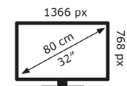

2019/03/13

CARACTERÍSTICAS

Tipo de panel	32" TFT	
Color	Negro	
Tipo de base	2 Patas	
LEDs indicadores	Sí	
Luminancia	200	cd/m2
Máx. resolución de imagen	HD 1366 x 768 px	
Angulo de visión	178°	
Eficiencia energética	E	
Procesador	CPU	A53 * 4
	GPU	mali-450 2
Memoria interna	RAM	1 GB
	ROM	8 GB
Sistema operativo	Android 12.0	
Conexión Wifi	Sí	
Acceso Apps en mando	Netflix, Amazon prime, youtube	

SINTONIZADOR

DVB-C	DVB-T	DVB-T2
DVB-S	DVB-S2	ATV

APPS COMPATIBLES DESTACADAS

Vídeo	Netflix, Amazon prime video, youtube, Movistar+, HBO, OSN, Sky Go, WeTV, Movieark
Música	Spotify, Crunchyroll, Openbrowser, Rakuten TV
Redes sociales	Ary news, New point , TRT WORLD
Herramientas	Crunchyroll, Openbrowser, Rakuten TV
Navegador web	Diy network
Tienda	Openbrowser

Acceso a Google Play Store

FUNCIONES

Ahorro de energía	Audio Dolby
Bloqueo control	Miracast
Modo hotel	Reducción de ruido
Reproducción USB	Reseteado de datos
Teletexto	Temporizador