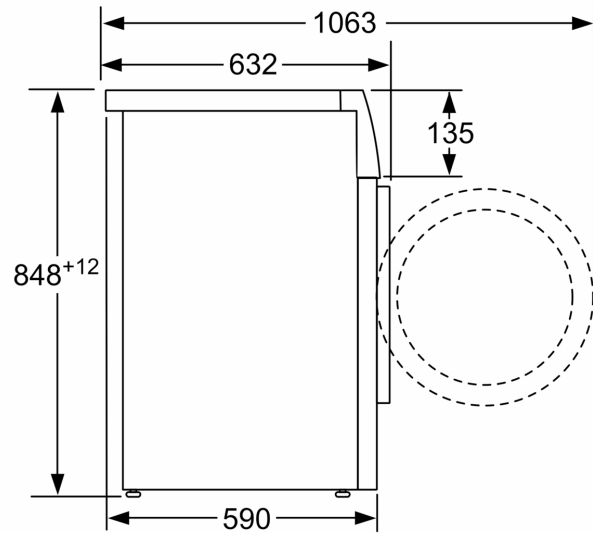

Datos técnicos

Clase de eficiencia energética:	A
Ponderación de consumo de energía en kWh por 100 ciclos de lavado del programa eco 40-60:	40 kWh
Capacidad máxima en kg:	7.0 kg
Consumo de agua del programa eco en litros por ciclo:	44 l
Duración del programa eco 40-60 en horas y minutos a capacidad nominal:	1:55 h
Eficiencia de centrifugado-secado del programa eco 40-60:	B
Clase de emisiones de ruido aéreo:	A
Emisiones de ruido aéreo:	71 dB(A) re 1 pW
Tipo de construcción:	Libre instalación
Dimensiones del aparato: alto x ancho x fondo (sin puerta): 848 x 598 x 588 mm	
Peso neto:	70.9 kg
Potencia de conexión:	2300 W
Intensidad corriente eléctrica:	10 A
Tensión:	220-240 V
Frecuencia:	50 Hz
Longitud del cable de alimentación eléctrica:	160.0 cm
Apertura de puerta:	Apertura lateral izquierda
Ruedas de desplazamiento:	No
Código EAN:	4242006313227
Tipo de instalación:	Libre instalación

Accesorios opcionales

WMZ2200	ACCESORIO LAVADORA
WMZ2381	Manguera de extensión para entrada agua
WMZPW20W	ACCESORIO LAVADORA

4 242006 313227

Lavadora, 7 kg, 1200 r.p.m., Blanco
3TS273BA

Dimensiones en mm

Dimensiones en mm