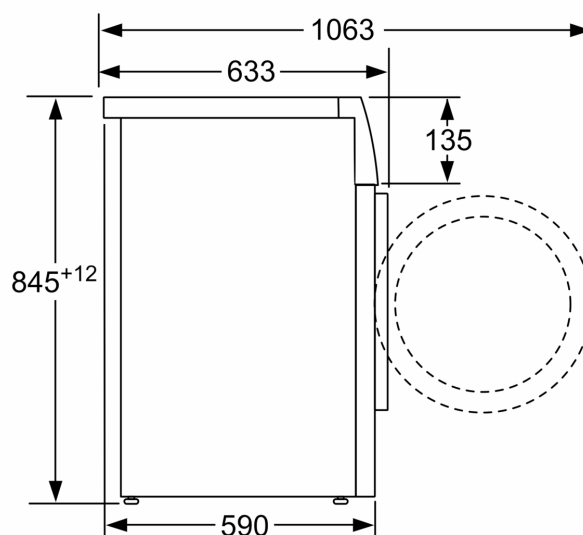

Información técnica

- Posibilidad de instalación bajo encimera en muebles de altura 85 cm o más
- Dimensiones (alto x ancho): 84.5 cm x 59.8 cm
- Fondo del aparato: 59.0 cm
- Profundidad de la lavadora, sin incluir la puerta: 63.3 cm
- Profundidad de la lavadora con la puerta abierta: 106.3 cm

Dibujos acotados

Dimensiones en mm

Dimensiones en mm