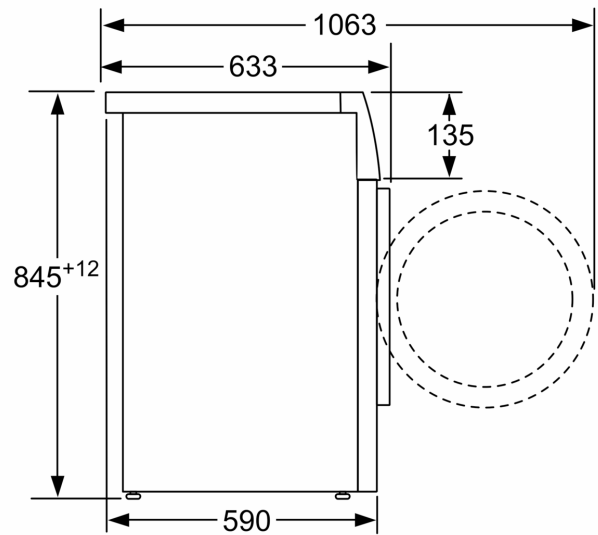

Información técnica

- Posibilidad de instalación bajo encimera en muebles de altura 85 cm o más
- Dimensiones (alto x ancho): 84.5 cm x 59.8 cm
- Fondo del aparato: 59.0 cm
- Profundidad de la lavadora, sin incluir la puerta: 63.3 cm
- Profundidad de la lavadora con la puerta abierta: 106.3 cm

Dibujos acotados

Dimensiones en mm

Dimensiones en mm