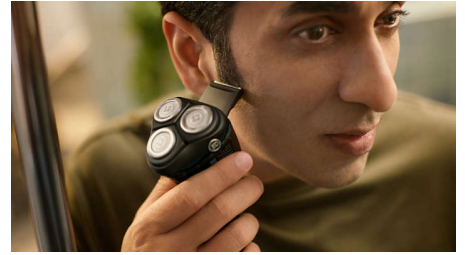

Recortador desplegable

Perfecciona y define el bigote y las patillas para completar tu look con el cortapatillas desplegable.