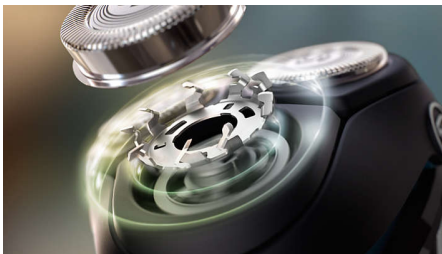

Sostenible

Destacados

Cabezales pivotantes y flexibles 5D

Al flexionarse y pivotar en cinco direcciones, el cabezal sigue cada curva de la cara cortando justo por encima del nivel de la piel para un afeitado limpio y cómodo incluso en pieles sensibles.

Cuchillas PowerCut

Las 27 cuchillas autoafilables cortan el vello de forma uniforme por encima del nivel de la piel para lograr un acabado suave y uniforme en todo momento. Nuestras cuchillas autoafilables permanecen como nuevas durante 2 años.