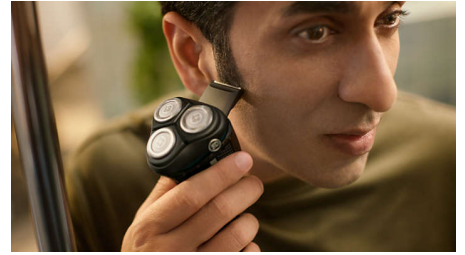

Recortador desplegable

Perfecciona y define el bigote y las patillas para completar tu look con el cortapatillas desplegable.