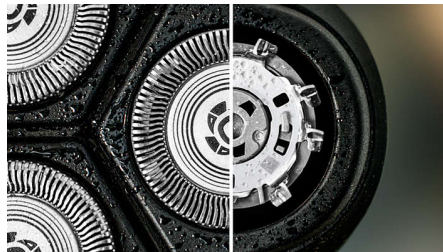

Sistema de afeitado anticorrosión

Nuestras cuchillas están fabricadas en acero hipoalergénico de grado quirúrgico para resistir la corrosión, evitar las impurezas y proteger la piel.