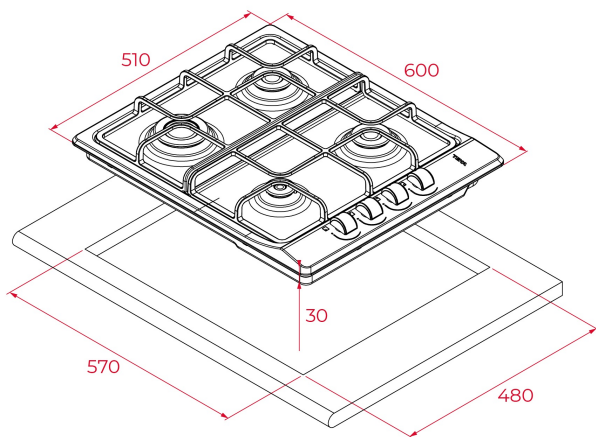

**TEKA****EASY E/60.3 40**

Placa de cocción a gas butano con 4 fuegos y seguridad por termopar

Seguridad  
por  
Termopar  
integrada

## CARACTERÍSTICAS

Placa de cocción a gas butano

Mandos laterales incorporados de diseño ergonómico

Seguridad por termopar integrada en quemador individual

4 quemadores de gas:

-1 quemador auxiliar, 1,00 Kw

## DIMENSIONES

**Altura del producto (mm):** 30**Anchura del producto (mm):** 600**Profundidad del producto (mm):** 510**Longitud del producto (mm):****Peso neto (kg):** 7