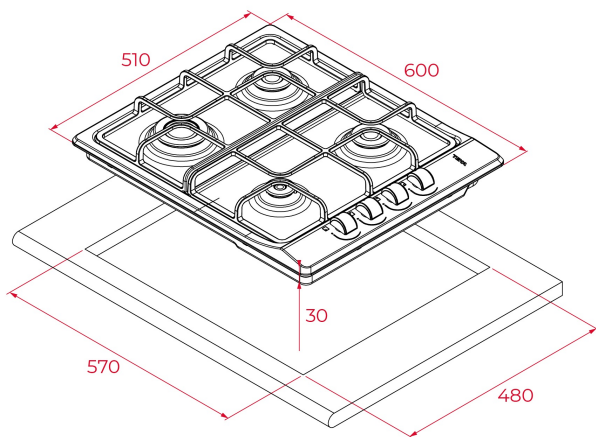

TEKA**EASY E/60.3 40**

Placa de cocción a gas natural con 4 fuegos y seguridad por termopar

Seguridad
por
Termopar
integrada

REFERENCIA

REF: 112620018

EAN: 8434778022728

CARACTERÍSTICAS

Placa de cocción a gas natural

Mandos laterales incorporados de diseño ergonómico

Seguridad por termopar integrada en quemador individual

4 quemadores de gas:

-1 quemador auxiliar, 1,00 Kw

-2 quemadores semi-rápidos, 1,75 Kw

-1 quemador rápido, 3,00 Kw

Parrillas esmaltadas

Potencia máxima, gas (kW): 7,5

DIMENSIONES

Altura del producto (mm): 30**Anchura del producto (mm): 600****Profundidad del producto (mm): 510****Longitud del producto (mm):****Peso neto (kg): 7**