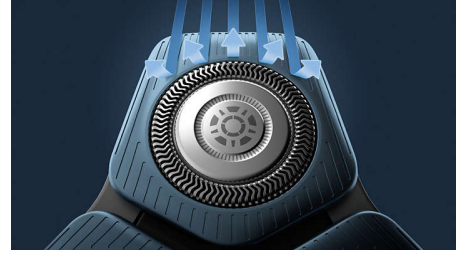

Cabezales de precisión con guía para el pelo

La nueva forma de los cabezales de afeitado está diseñada para ofrecer precisión. La superficie se ha mejorado con canales de guía para el pelo, diseñados para colocar el pelo en una posición de corte eficaz.