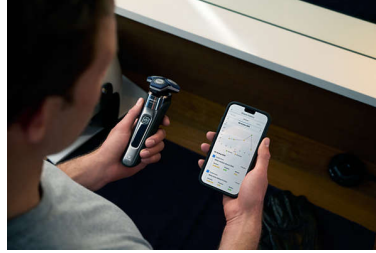

Sensor control de movimiento

La tecnología de detección del movimiento realiza un seguimiento de tu afeitado y te guía para que consigas una técnica más eficaz. Después de tan solo tres afeitados, la mayoría de los hombres logró una mejor técnica de afeitado con menos pasadas***.

Personalización a través de la aplicación

Perfecciona tu afeitado al emparejar la afeitadora con la aplicación GroomTribe de Philips. Afeitado tras afeitado, realiza un seguimiento del progreso de tu piel, personaliza el afeitado y domina la técnica para conseguir un afeitado tan apurado como agradable a la piel.