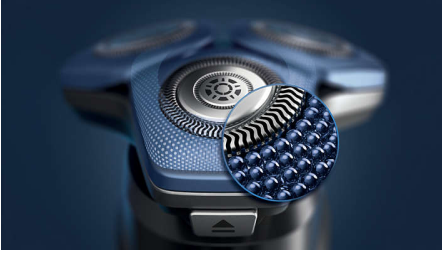

Destacados

Revestimiento Nano SkinGlide

Un revestimiento protector entre los cabezales y la piel, compuesto por hasta 250 000 esferas de microtecnología por centímetro cuadrado, reduce la fricción en la piel un 30 %*** para reducir la irritación.