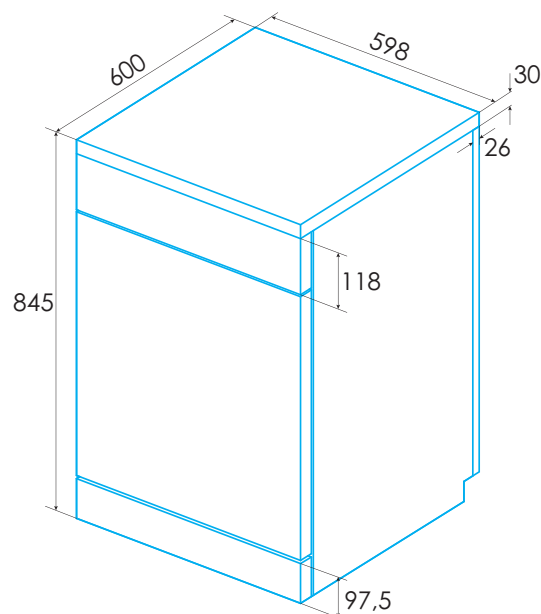

EDW-6130 X Real Inox

Cod.: 926270306 - EAN: 8422248096744

EDW-6130 WH Blanco

Cod.: 926270307 - EAN: 8422248096751

- » Lavavajillas de libre instalación para 13 cubiertos de 60 cm
- » Eficiencia Energética E
- » 11 litros de consumo de agua por ciclo
- » 49 dB(A) de potencia acústica
- » Triple sistema de seguridad: aquacontrol, sobrecalentamiento y antidesbordamiento
- » 6 programas
- » Programas especiales: Express 90', Rápido 30' y cristal
- » Funciones: media carga, programación diferida 3, 6 o 9 horas y bloqueo de seguridad
- » Características Especiales: Dispensador detergente Compact Slider.
- » Apto para pastillas todo-en-1
- » Indicadores LED: programas, sal y abrillantador
- » Cestillo superior regulable en altura con soportes abatibles
- » Cestillo inferior con soportes abatibles
- » Real Inox: puerta y panel fabricados en acero inoxidable auténtico

* medidas en mm