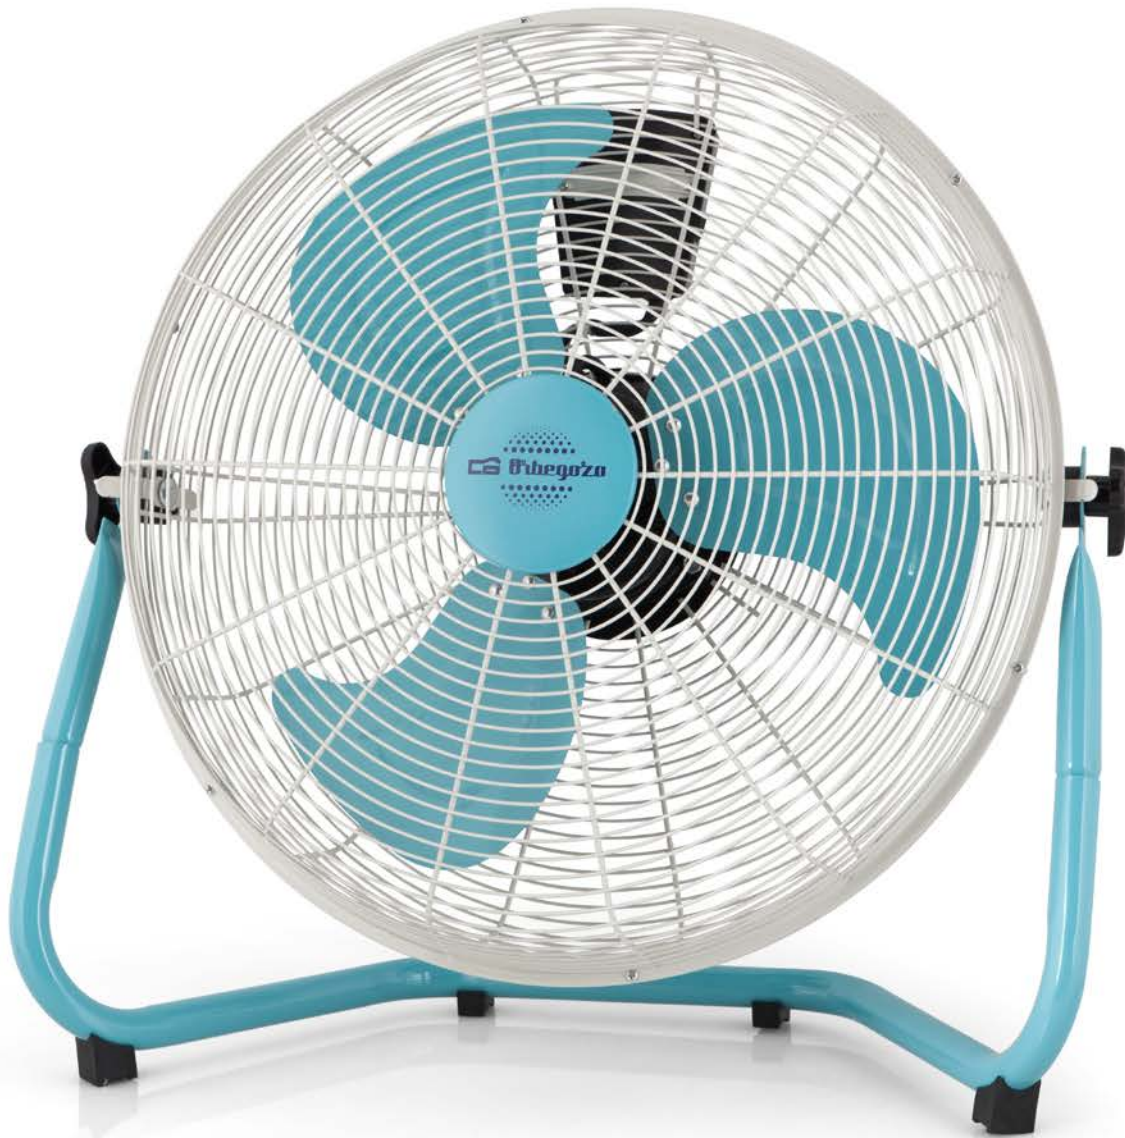

VENTILADOR INDUSTRIAL

Características

- › Potencia: 135 W.
- › Tamaño de aspas: 45 cm.
- › 3 velocidades de ventilación.
- › Inclinación regulable.
- › Rejilla de seguridad.
- › Color blanco-azul.
- › EAN: 8436044533464
- › Pack: 2