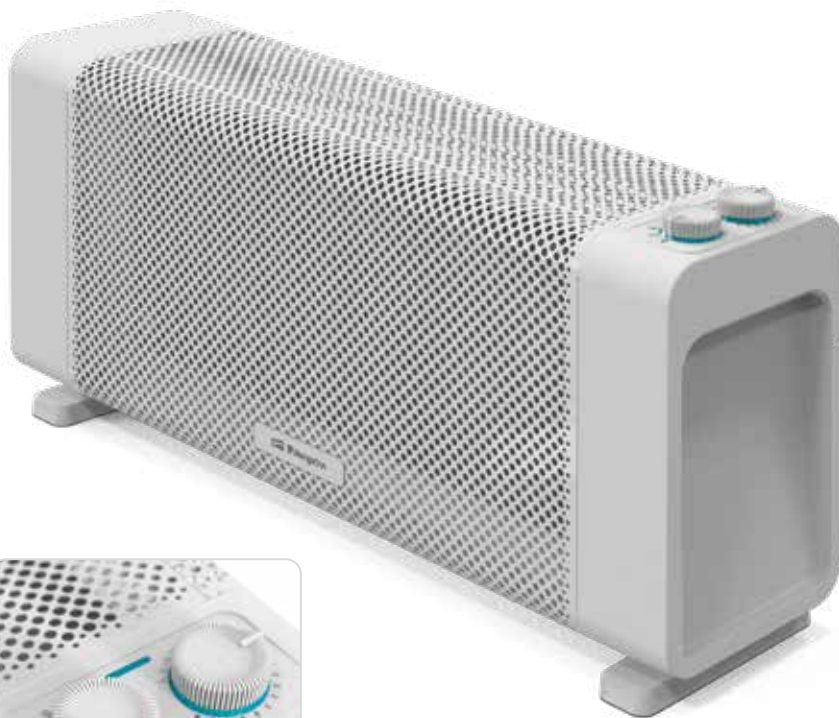

SERIE RMB

RADIADORES DE MICA
AQUECEDORES ELÉCTRICOS MICA

RADIADOR DE MICA

- › Dispositivo de seguridad antivuelco.
- › Elemento calefactor MICA.
- › Rápida convección y difusión del calor.
- › Máximo rendimiento en 1 minuto.
- › No consume oxígeno y no reseca el ambiente.
- › Termostato regulable de temperatura ambiente.

- › Más ecológico: sin fluido ni ruido.
- › Diseño compacto.
- › Triple sistema de seguridad con protección contra sobrecalentamiento.
- › Piloto luminoso.
- › Conexión: 230 V ~ 50 Hz.

AQUECEDOR DE MICA

- › Dispositivo de segurança anti-inclinação.
- › Elemento de aquecimento MICA.
- › Rápida difusão e convecção de calor.
- › Desempenho máximo em 1 minuto.
- › Não consome oxigênio e não seca o ambiente.
- › Termostato de temperatura ambiente ajustável.

- › Ecológico: sem fluido e sem ruído.
- › Design compacto.
- › Sistema triplo de proteção contra superaquecimento.
- › Luz piloto.
- › Conexão: 230 V ~ 50 Hz.

RMB 2010 **NEW!**

- › Potencia máxima: 2000 W.
- › 2 potencias de calor: 1000 - 2000 W.
- › Medidas: 64 x 29,5 x 16 cm.

EAN CODE: 8435568403888

- › Potência máxima: 2000 W.
- › 2 configurações de calor: 1000 - 2000 W.
- › Medidas: 64 x 29,5 x 16 cm.