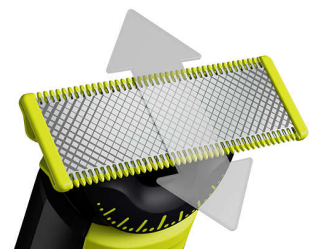

Perfila

Crea líneas precisas con la cuchilla de doble cara. Puedes afeitarte en cualquier dirección y conseguir una gran visibilidad de cada vello que cortas. Consigue tu estilo en segundos.

Afeita

OneBlade no apura tanto como una cuchilla tradicional para que la piel no sufra. Muévela en dirección contraria al nacimiento del vello y afeita cómodamente cualquier longitud de barba. Incluye dos cuchillas, una para la cara y otra para el cuerpo.

Peine-guía para el cuerpo de fácil montaje

Coloca el peine-guía para el cuerpo (3mm) para un recorte fácil en cualquier dirección.

Protector para la piel de montaje sencillo

Coloca el protector para la piel para obtener una capa adicional de protección en las áreas sensibles.

Peine-guía de precisión 14 longitudes

El versátil peine-guía de precisión ofrece posiciones de longitud de 0,4 a 10 mm, lo que te proporciona un corte uniforme exactamente a la longitud que desees.

Cuchilla de doble cara

OneBlade sigue los contornos de la cara para que puedas afeitarte todas las zonas faciales con total comodidad y facilidad. Utiliza la cuchilla de doble cara perfila los bordes y crea líneas definidas moviendo la cuchilla en cualquier dirección.