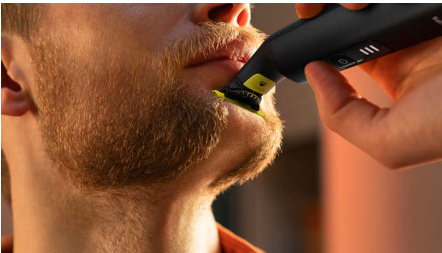

Fácil de usar

- Peine-guía para el cuerpo de fácil montaje (3 mm)
- Estado de desgaste
- Cuchilla que no se desvanece fácilmente

Cómodo afeitado

- Exclusiva tecnología OneBlade
- Innovadora cuchilla 360
- Afeita
- Protector para la piel de montaje sencillo para las zonas sensibles

Bordes precisos

- Cuchilla de doble cara: diseñada para ofrecer precisión y control
- Perfila

Recorte uniforme

- Peine-guía de precisión 14 longitudes
- Recorta

Destacados

Exclusiva tecnología OneBlade

Philips OneBlade cuenta con una revolucionaria tecnología diseñada para el afeitado facial. Puede afeitarse cualquier longitud de vello. Su sistema de protección doble que consiste en un revestimiento deslizante en combinación con puntas redondeadas hace que el afeitado sea más fácil y cómodo. Su tecnología de afeitado dispone de una unidad de corte rápida (12 000 movimientos por minuto) realmente eficiente, incluso con el vello más largo.

Innovadora cuchilla 360

La innovadora cuchilla 360 se puede inclinar en todas las direcciones para ajustarse a las curvas de la cara. Su diseño permite un contacto y control constantes sobre la piel. Recorta y afeita fácilmente incluso las zonas más difíciles de alcanzar, con menos pasadas y mayor comodidad.*

Perfila

Crea líneas precisas con la cuchilla de doble cara. Puedes afeitarte en cualquier dirección y conseguir una gran visibilidad de cada vello que cortas. Consigue tu estilo en segundos.

Afeita

OneBlade no apura tanto como una cuchilla tradicional para que la piel no sufra. Muévela en dirección contraria al nacimiento del vello y afeita cómodamente cualquier longitud de barba. Incluye dos cuchillas, una para la cara y otra para el cuerpo.