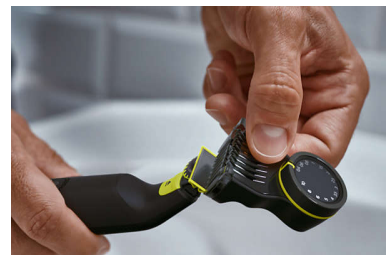

Innovadora cuchilla 360

La innovadora cuchilla 360 se puede inclinar en todas las direcciones para ajustarse a las curvas de la cara. Su diseño permite un contacto y control constantes sobre la piel. Recorta y afeita fácilmente incluso las zonas más difíciles de alcanzar, con menos pasadas y mayor comodidad.*

Peine-guía para el cuerpo de fácil montaje

Coloca el peine-guía para el cuerpo (3mm) para un recorte fácil en cualquier dirección.

Protector para la piel de montaje sencillo

Coloca el protector para la piel para obtener una capa adicional de protección en las áreas sensibles.

Peine-guía de precisión 14 longitudes

El versátil peine-guía de precisión ofrece posiciones de longitud de 0,4 a 10 mm, lo que te proporciona un corte uniforme exactamente a la longitud que desees.

Cuchilla de doble cara