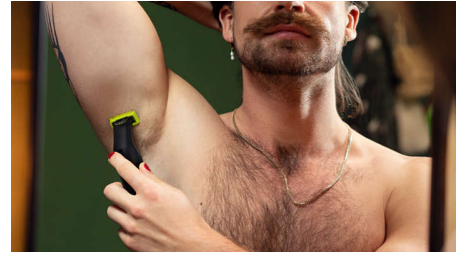

Innovadora cuchilla 360

La innovadora cuchilla 360 se puede inclinar en todas las direcciones para ajustarse a las curvas de la cara. Su diseño permite un contacto y control constantes sobre la piel. Recorta y afeita fácilmente incluso las zonas más difíciles de alcanzar, con menos pasadas y mayor comodidad.*

Perfila

Crea líneas precisas con la cuchilla de doble cara. Puedes afeitarte en cualquier dirección y conseguir una gran visibilidad de cada vello que cortas. Consigue tu estilo en segundos.

Afeita

OneBlade no apura tanto como una cuchilla tradicional para que la piel no sufra. Muévela en dirección contraria al nacimiento del vello y afeita cómodamente cualquier longitud de barba. Incluye dos cuchillas, una para la cara y otra para el cuerpo.

Peine-guía para el cuerpo de fácil montaje

Coloca el peine-guía para el cuerpo (3mm) para un recorte fácil en cualquier dirección.

Protector para la piel de montaje sencillo

Coloca el protector para la piel para obtener una capa adicional de protección en las áreas sensibles.

OneBlade sigue los contornos de la cara para que puedas afeitarte todas las zonas faciales con total comodidad y facilidad. Utiliza la cuchilla de doble cara perfila los bordes y crea líneas definidas moviendo la cuchilla en cualquier dirección.