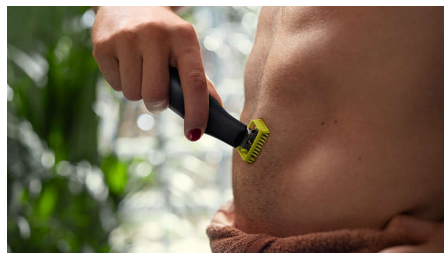

Fácil de usar

- Peine-guía para el cuerpo de fácil montaje (3 mm)
- Estado de desgaste
- Cuchilla que no se desvanece fácilmente

Cómodo afeitado

- Exclusiva tecnología OneBlade
- Innovadora cuchilla 360
- Afeita
- Protector para la piel de montaje sencillo para las zonas sensibles

Innovadora cuchilla 360

La innovadora cuchilla 360 se puede inclinar en todas las direcciones para ajustarse a las curvas de la cara. Su diseño permite un contacto y control constantes sobre la piel. Recorta y afeita fácilmente incluso las zonas más difíciles de alcanzar, con menos pasadas y mayor comodidad.*

Perfila

Crea líneas precisas con la cuchilla de doble cara. Puedes afeitarte en cualquier dirección y conseguir una gran visibilidad de cada vello que cortas. Consigue tu estilo en segundos.

Afeita

OneBlade no apura tanto como una cuchilla tradicional para que la piel no sufra. Muévela en dirección contraria al nacimiento del vello y afeita cómodamente cualquier longitud de barba. Incluye dos cuchillas, una para la cara y otra para el cuerpo.

Peine-guía para el cuerpo de fácil montaje

Coloca el peine-guía para el cuerpo (3mm) para un recorte fácil en cualquier dirección.

Protector para la piel de montaje sencillo

Coloca el protector para la piel para obtener una capa adicional de protección en las áreas sensibles.