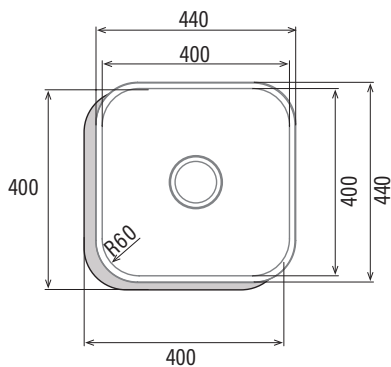

CBP 40-40

Cod. **02624302** EAN **8422248109017**

- Cubeta cuadrada**
- Instalación en mueble de 50cm
- Dimensiones: 44 x 44 cm
- Profundidad de la cubeta 20cm**
- Base con fondo absorbente**
- Acero inoxidable AISI 304 18/8
- Válvula canasta 3 1/2"
- Grosor 0,7mm
- Accesorios:**
 - Cinta de estanqueidad
 - Grapas de fijación
 - Tubo rebosadero
 - Sifón

Código	02624302
EAN	8422248109017
Modelo	CBP 40-40 /A
Dimensiones	
Medida de encastre (largo x ancho) [mm]	400x400
Dimensiones (largo x ancho x profundo) [mm]	440x440x200
Características generales	
Tipo	Bajo encimera
Material	Acero inoxidable 304
Grosor de acero [mm]	0,7
Color	Acero
Detalles de cubeta y escurridor	
Cantidad de cubetas	1
Forma de cubeta(s)	Cuadrada
Escurridor	-
Cantidad de escurridores	-
Forma de escurridor	-
Posición de escurridor	-
Orificio para grifería	-
Accesorios	
Tipo válvula de desagüe	Redondo 3 1/2"
Número de válvulas de desagüe	1
Tubo rebosadero	Sí