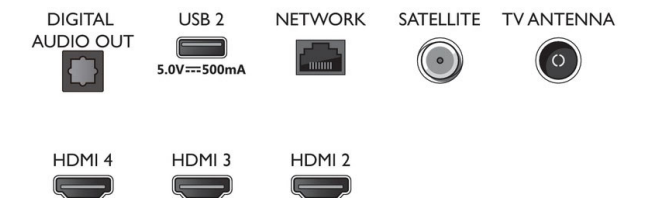

Bottom

Fecha de emisión
2023-02-04

Versión: 6.1.1

12 NC: 8670 001 82483
EAN: 87 18863 03390 6

© 2023 Koninklijke Philips N.V.
Todos los derechos reservados.

Las especificaciones están sujetas a cambios sin previo aviso. Las marcas registradas son propiedad de Koninklijke Philips N.V. o de sus propietarios respectivos.

www.philips.com

* La guía electrónica de programación y la visibilidad real (hasta 8 días) dependen del país y del operador.

* El televisor admite la recepción de DVB-T para emisiones gratuitas. Puede que determinados operadores de DVB-T no sean compatibles. Puedes encontrar una lista actualizada en la sección de preguntas frecuentes del sitio Web de asistencia de Philips. Algunos operadores requieren acceso condicional y suscripción. Ponte en contacto con tu operador para obtener más información.

* La aplicación TV Remote de Philips y las funciones relacionadas varían según el modelo de televisor, el operador y el país, así como el modelo de dispositivo inteligente y el sistema operativo. Para obtener más detalles, visita: www.philips.com/TVRemoteapp.

* Las aplicaciones de Smart TV varían según el modelo de televisor y el país. Para obtener más información, visita: www.philips.com/smarttv.

* Este televisor contiene plomo solo en algunas partes o componentes donde no existe una tecnología alternativa de acuerdo con las cláusulas de exención de la Directiva RoHS.

* Tamaño de la memoria (Flash): 16 G. El espacio real disponible en disco puede variar (en función, por ejemplo de las aplicaciones (pre)instaladas, el sistema operativo instalado, etc.)