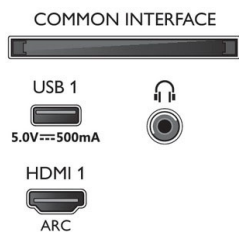

Connections

Side