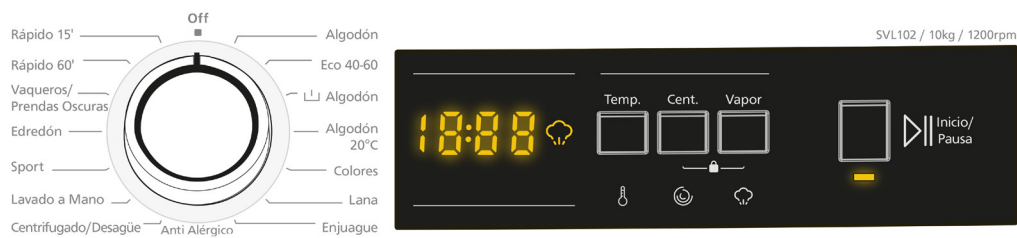

Revoluciones

Display LED

Lavado antialérgico

Función Vapor

Chasis antivibraciones

CARACTERÍSTICAS

Tipo	Carga frontal	
Capacidad	10	Kg
Velocidad centrifugado	1200	rpm
Eficiencia energética	A+++ / D	
Agua restante centrifugado	53%	
Nivel sonoro	76	dB
Nº de programas	15	
Motor	Universal	
Sistema de control	Display LED manual	
Tipo de dispensador	Manual	
Color	Chasis	Blanco
	Puerta	Transparente con marco negro
Tambor	Material	Acero inoxidable
	Superficie	Estándar
Volumen del tambor	62	L
Tipo de chasis	Boomerang antivibraciones	
Montaje	Libre instalación	

DIMENSIONES Y PESOS

Dimensiones	843 x 597 x 616	mm
Diámetro puerta in. / ex.	Ø 330 / Ø 470	mm
Peso	76	kg

svan

Lavadora 10kg

Lavado | Lavadoras

SVL102

Código EAN: 8.436.545.224.113

Color: Blanco

Dimensiones: 843 x 597 x 616 mm

PROGRAMAS

Rápido 15'	Algodón
Rápido 60'	Eco 40-60
Vaqueros / Prendas oscuras	Algodón Prelavado
Edredón	Algodón 20°C
Sport	Colores
Lavado a mano	Lana
Centrifugado / Desagüe	Enjuague
Anti Alérgico	

FUNCIONES

Stop&Go (pausa)
Vapor
Selector temperatura
Selector centrifugado
Indicador tiempo restante
Indicador de anomalías
Bloqueo del panel

CONTROL Y PROTECCIONES

Sistema Eco-Logic
Antidesbordamiento
Anticalentamiento
Antibalaceo
Antiespuma