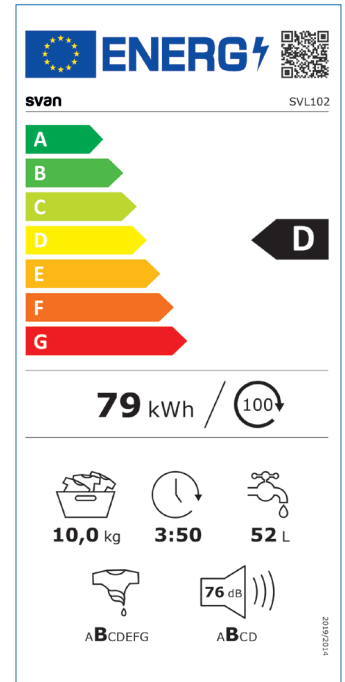

svan

Lavadora 10kg

Lavado | Lavadoras

SVL102

Código EAN: 8.436.545.224.113

Color: Blanco

Dimensiones: 843 x 597 x 616 mm

Capacidad

Revoluciones

Display LED

Lavado antialérgico

Función Vapor

Chasis antivibraciones

CARACTERÍSTICAS

Tipo	Carga frontal	
Capacidad	10	Kg
Velocidad centrifugado	1200	rpm
Eficiencia energética	A+++ / D	
Agua restante centrifugado	53%	
Nivel sonoro	76	dB
Nº de programas	15	
Motor	Universal	
Sistema de control	Display LED manual	
Tipo de dispensador	Manual	
Color	Chasis	Blanco
	Puerta	Transparente con marco negro
Tambor	Material	Acero inoxidable
	Superficie	Estándar
Volumen del tambor	62	L
Tipo de chasis	Boomerang antivibraciones	
Montaje	Libre instalación	

RENDIMIENTO

Consumo energía ciclo ECO	79	kWh/100ciclos
Consumo de energía	Plena carga	1,703 kWh/ciclo
	Media carga	0,595 kWh/ciclo
	¼ carga	0,288 kWh/ciclo
Consumo de energía	Apagado	0,50
	Reposo	1
Consumo agua ciclo ECO	52	L/ciclo
Consumo de agua	Plena carga	56 L/ciclo
	Media carga	50 L/ciclo
	¼ carga	50 L/ciclo
Presión de agua	0,10-1	MPa
Duración ciclo ECO	3:50	h:min
Potencia	2200	W
Voltaje / Frecuencia	220-240 / 50	V / Hz

DIMENSIONES Y PESOS

Dimensiones	843 x 597 x 616	mm
Diámetro puerta in. / ex.	Ø 330 / Ø 470	mm
Peso	76	kg

svan

Lavadora 10kg

Lavado | Lavadoras

SVL102

Código EAN: 8.436.545.224.113

Color: Blanco