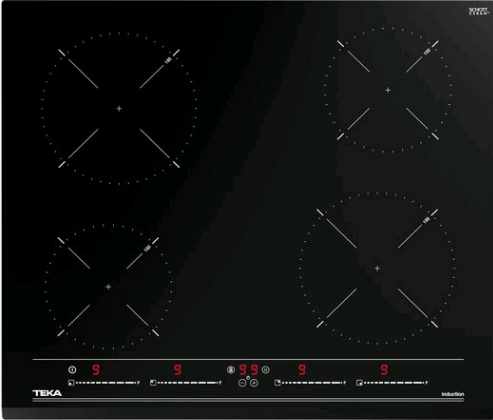

IZC 64010 MSS Placa de inducción Multislider de 60cm con 4 zonas de cocción

Seguridad por Termopar integrada

Easy installation

Multislider

Función Power

Función Power Plus

DESCRIPCIÓN

Placa de inducción Multislider de 60cm con 4 zonas de cocción

GAMA

Easy

COLORES

REFERENCIA

REF. 112520015
EAN. 8434778012491

CARACTERÍSTICAS

Placa de inducción
Cristal con bisel frontal
Touch Control Multislíder con sensores acústicos y bloqueo de seguridad (uno para cada placa de cocción)
Función Power Plus
Función STOP & GO
Programador del tiempo de cocción hasta 99 minutos con avisador acústico (posibilidad de programar todas las placas a la vez)
Modo silencio
4 zonas de cocción
2 placas de Ø 150 mm
2 placas de Ø 185 mm
Función power de máxima potencia en todas las placas inductivas (1.500 W - 1.500 W - 2.100 W - 2.100 W)
Regulador de potencia
Sistema fácil instalación Fast-Click
Potencia nominal máxima: 7.200 W

DIMENSIONES

Altura del producto (mm): 58
Anchura del producto (mm): 600
Profundidad del producto (mm): 510
Longitud del producto (mm):
Peso del producto (Kg): 9,59

ESPECIFICACIONES TÉCNICAS

MEDIDAS DE AJUSTE

ZONAS DE COCCIÓN

Número de zonas de cocción: 4
Zona de cocción trasera izquierda - Diámetro (mm): 185
Zona de cocción trasera izquierda - Tipo: Single Zone
Zona de cocción frontal izquierda - Diámetro (mm): 150