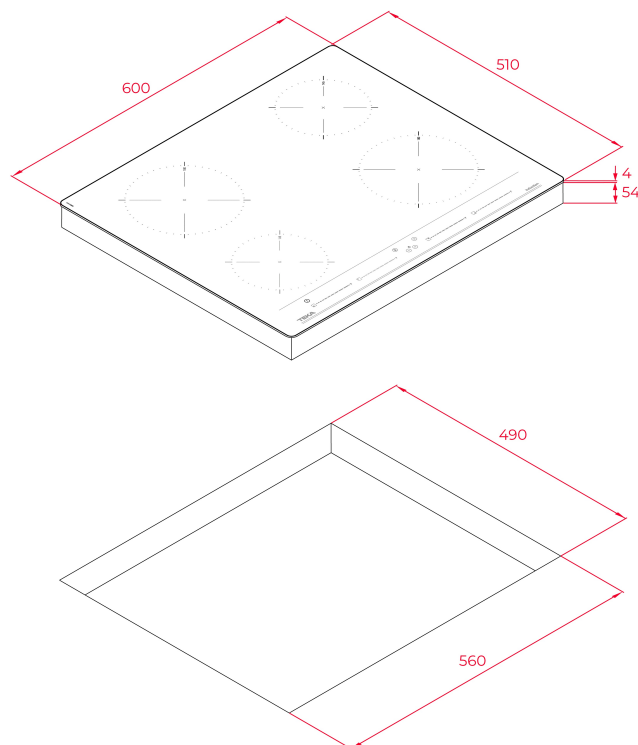

IZC 64010 MSS Placa de inducción Multislider de 60cm con 4 zonas de cocción

Seguridad por Termopar integrada

Easy installation

Multislider

Función Power

Función Power Plus

DESCRIPCIÓN

Placa de inducción Multislider de 60cm con 4 zonas de cocción

GAMA

Easy

COLORES

REFERENCIA

REF. 112520015
EAN. 8434778012491

CARACTERÍSTICAS

Placa de inducción
Cristal con bisel frontal
Touch Control Multislíder con sensores acústicos y bloqueo de seguridad (uno para cada placa de cocción)
Función Power Plus
Función STOP & GO
Programador del tiempo de cocción hasta 99 minutos con avisador acústico (posibilidad de programar todas las placas a la vez)
Modo silencio
4 zonas de cocción
2 placas de Ø 150 mm
2 placas de Ø 185 mm
Función power de máxima potencia en todas las placas inductivas (1.500 W - 1.500 W - 2.100 W - 2.100 W)
Regulador de potencia
Sistema fácil instalación Fast-Click
Potencia nominal máxima: 7.200 W

DIMENSIONES

Altura del producto (mm): 58
Anchura del producto (mm): 600
Profundidad del producto (mm): 510
Longitud del producto (mm):
Peso del producto (Kg): 9,59

ESPECIFICACIONES TÉCNICAS

MEDIDAS DE AJUSTE

Built-in Ancho (mm): 560
Incorporado en profundidad (mm): 490
Incorporado Altura (mm): 54

CARACTERÍSTICAS

Número de potencias eléctricas: 9
Función Power Management: Sí

CONEXIÓN ELÉCTRICA

Frecuencia (Hz): 50/60
Fuente de alimentación (V): 220-240
Longitud del cable (cm): 110
Potencia máxima nominal (W) (placa eléctrica): 7200