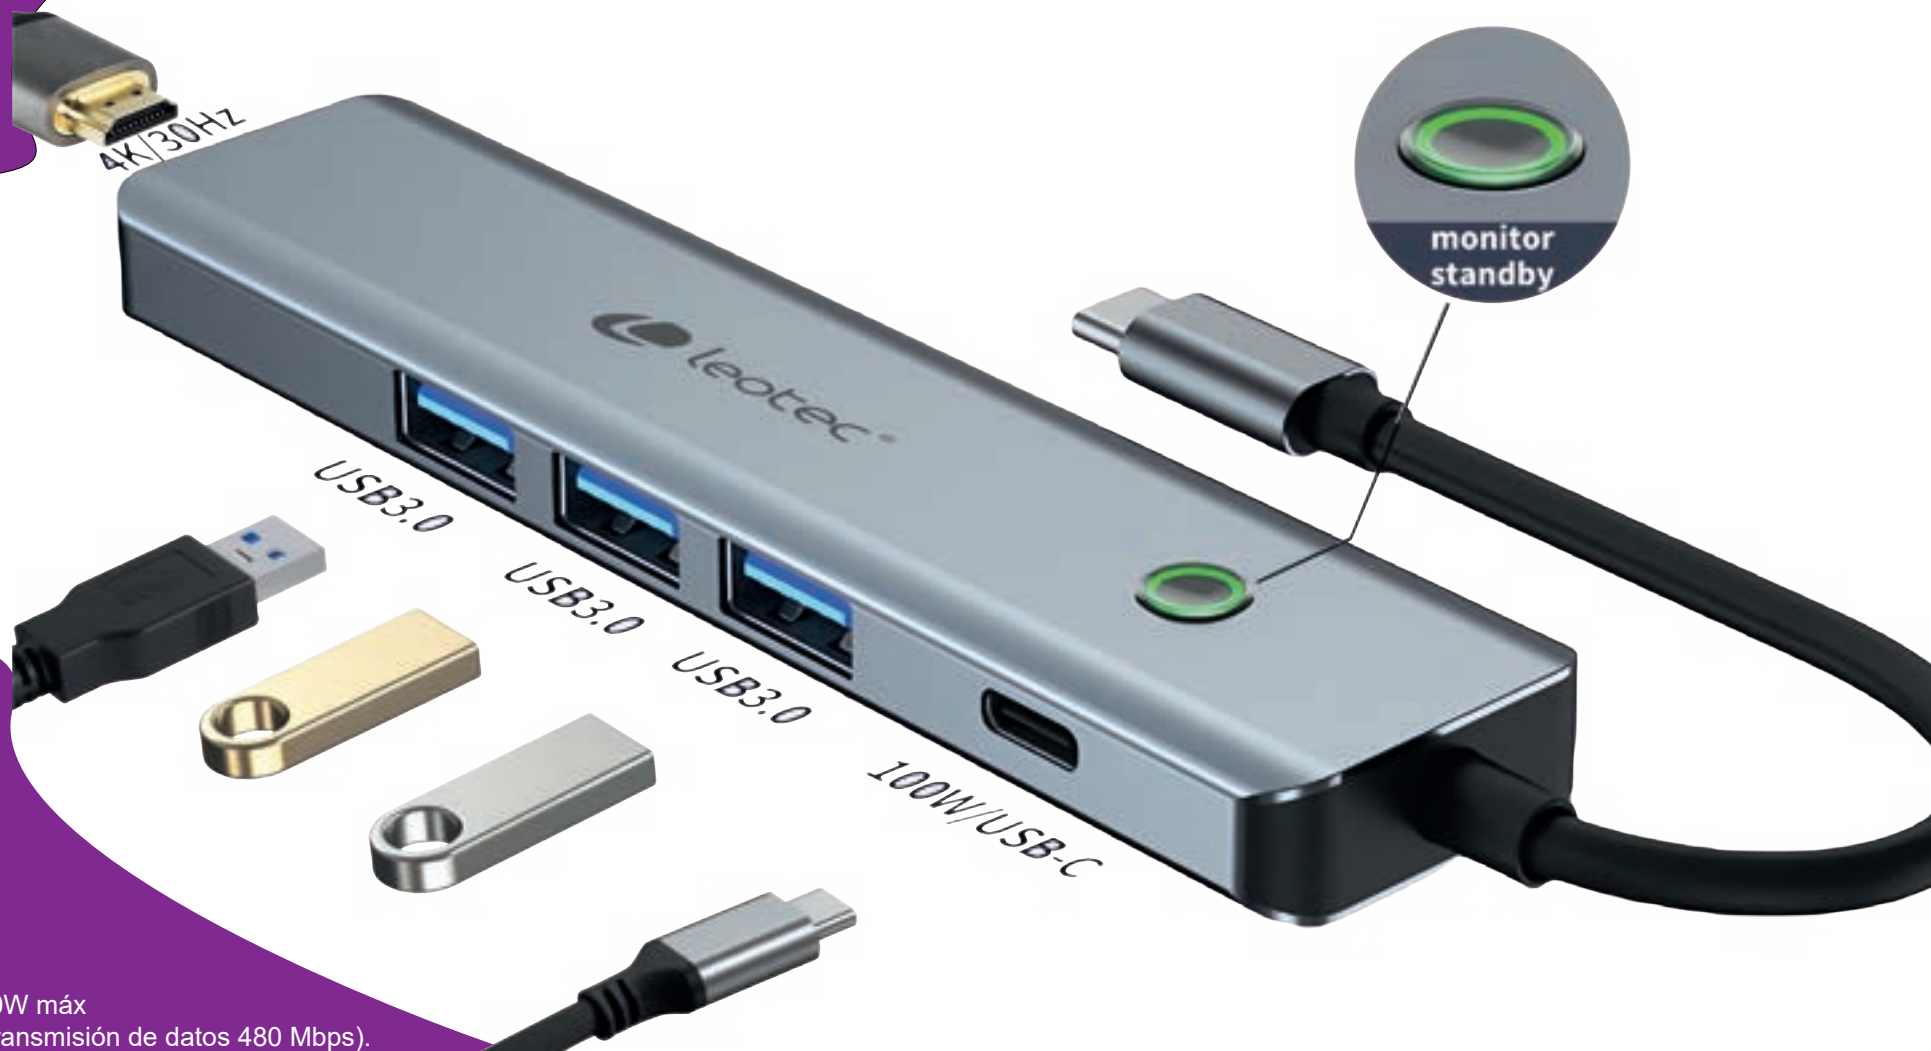

# 3.0

Type-C

1xPD 100W  
+USB-C

3xUSB 3.0

1xHDTV

Caja metálica con disipación de calor  
50 gramos de peso  
28 x 10 x 121 mm

# 4K 30Hz

Cuenta con una salida de vídeo HDMI 4K a 30Hz que te permitirá poder conectar con otro monitor y al mismo tiempo a tu portátil. Dispone también de un botón para apagar el monitor por HDMI de manera rápida, evitando así posibles miradas indiscretas.

Disfruta de una mejor experiencia de usuario tanto en la oficina como durante tus viajes gracias a la solución integrada 6 en 1 de Leotec. Un fantástico dispositivo que te permite ampliar de forma rápida y sencilla el número total de puertos de tu dispositivo portátil.

Un dock universal compatible con todo tipo de equipos del mercado fabricado en **aluminio** con sistema de eficiencia energética y disipación de calor para proporcionar mejores resultados.

5 puertos:

1xUSB-C Doble función: