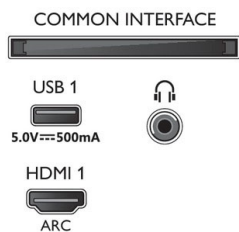

Diseño

- Colores del televisor: Bisel negro mate
- Diseño del soporte: Base en negro

75PUS8007/12

Dimensiones

- Dimensiones de la caja (An. x Al x Pr.): 1879,0 x 1106,0 x 190,0 mm
- Dimensiones del equipo (An. x Al x Pr.): 1670,5 x 960,1 x 84,1 mm
- Dimensiones del equipo con soporte (An. x Al x Pr.): 1670,5 x 989,1 x 334,9 mm
- Dimensiones del soporte (An. x Al x Pr.): 807,6 x 27,0 x 360,6 mm
- Peso del producto: 28,7 kg
- Peso del producto (+ soporte): 29,2 kg
- Peso incluido embalaje: 40,5 kg
- Altura del soporte al borde inferior del televisor: 27,0 mm
- Distancia entre 2 soportes: 807,6 mm
- Compatible con el montaje en pared: 300 x 300 mm

Accesorios

- Accesorios incluidos: Mando a distancia, 2 pilas AAA, Cable de alimentación, Guía de inicio rápido, Folleto legal y de seguridad, Soporte para la mesa

Etiqueta energética de la UE

- Números de registro de EPREL: 1189418
- Clase energética para SDR: G
- Demanda de alimentación en modo de encendido para SDR: 140 kWh/1000 h
- Clase energética para HDR: G
- Demanda de alimentación en modo de encendido para HDR: 178 kWh/1000 h
- Modo de espera en red: <2,0 W
- Consumo de energía en modo apagado: No disponible
- Tecnología del panel utilizada: LED LCD

Connections

Side

Bottom

Fecha de emisión
2023-02-12

Versión: 5.1.1

12 NC: 8670 001 82555
EAN: 87 18863 03396 8

© 2023 Koninklijke Philips N.V.
Todos los derechos reservados.

Las especificaciones están sujetas a cambios sin previo aviso. Las marcas registradas son propiedad de Koninklijke Philips N.V. o de sus propietarios respectivos.