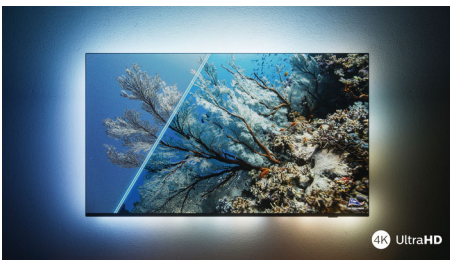

TV LED 4K UHD

Te encantará todo lo que veas en este TV LED 4K UHD. El motor Pixel Precise Ultra HD de Philips optimiza la calidad de imagen para ofrecer imágenes nítidas, colores ricos y movimientos suaves. Siempre disfrutarás de la mejor experiencia visual posible.