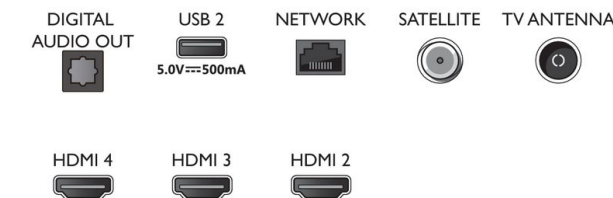

Bottom

Fecha de emisión
2023-02-12

Versión: 5.1.1

12 NC: 8670 001 82555
EAN: 87 18863 03396 8

© 2023 Koninklijke Philips N.V.
Todos los derechos reservados.

Las especificaciones están sujetas a cambios sin previo aviso. Las marcas registradas son propiedad de Koninklijke Philips N.V. o de sus propietarios respectivos.

www.philips.com

* La guía electrónica de programación y la visibilidad real (hasta 8 días) dependen del país y del operador.

* El televisor admite la recepción de DVB-T para emisiones gratuitas. Puede que determinados operadores de DVB-T no sean compatibles. Puedes encontrar una lista actualizada en la sección de preguntas frecuentes del sitio Web de asistencia de Philips. Algunos operadores requieren acceso condicional y suscripción. Ponte en contacto con tu operador para obtener más información.

* La aplicación TV Remote de Philips y las funciones relacionadas varían según el modelo de televisor, el operador y el país, así como el modelo de dispositivo inteligente y el sistema operativo. Para obtener más detalles, visita: www.philips.com/TVRemoteapp.

* Las aplicaciones de Smart TV varían según el modelo de televisor y el país. Para obtener más información, visita: www.philips.com/smarttv.

* Este televisor contiene plomo solo en algunas partes o componentes donde no existe una tecnología alternativa de acuerdo con las cláusulas de exención de la Directiva RoHS.

* Tamaño de la memoria (Flash): 16 G. El espacio real disponible en disco puede variar (en función, por ejemplo de las aplicaciones (pre)instaladas, el sistema operativo instalado, etc.)

* Amazon, Alexa y todos los logotipos relacionados son marcas comerciales de Amazon.com, Inc. o sus filiales. Amazon Alexa está disponible en determinados idiomas y países.

* Google Assistant está disponible en televisores Android de Philips con Android O (8) o versión posterior del sistema operativo. GA está disponible en determinados idiomas y países, y desde el principio se ofrece soporte para inglés del Reino Unido y alemán de Alemania y francés de Francia. La lista de idiomas y países admitidos se ampliará con el tiempo.