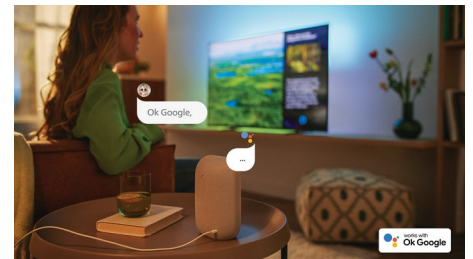

Diseño atractivo y fino.

¿Buscas un televisor que se adapte a tu sala? La pantalla prácticamente sin bisel de este Smart TV 4K es perfecta para todo tipo de interiores, y la base compacta en color negro mate hace que parezca que la pantalla está flotando. Nuestros embalajes y folletos adjuntos utilizan papel y cartón reciclado.

Ideal para jugar.

Tu televisor Philips te permite sacar el máximo partido a tu consola, con una experiencia de juego rápida y unos gráficos fluidos. La conectividad HDMI compatible con VRR y el ajuste de baja latencia se activan automáticamente al encender la consola. El modo de juego de Ambilight te sumerge aún más en la acción.

Android TV

Tu Android TV de Philips te ofrece el contenido que quieres cuando lo quieres. Puedes personalizar la pantalla de inicio para mostrar tus aplicaciones favoritas, lo que te facilitará la reproducción de las películas y los programas que te encantan. También puedes reproducirlos desde donde los dejaste.

Control por voz con IA

Puedes utilizar tu voz para controlar tu Android TV de Philips a través de cualquier altavoz que incorpore el Asistente de Google o mediante una aplicación de mando a distancia para Android TV. ¿Quieres buscar aplicaciones, transmitir contenido o jugar a juegos? Solo tienes que pedirlo.