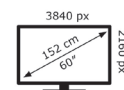

2019/2023

CARACTERÍSTICAS

Tipo de panel	60"	
Tipo de base	2 Patas	
Luminancia	300	cd/m2
Máx. resolución de imagen	Ultra HD 4K	
	3840 x 2160	
Angulo de visión	178°	
Eficiencia energética	F	
Procesador	CPU	Quad core
	GPU	Mali 470MP
Memoria interna	RAM	1,5GB Interno
	ROM	8GB

CONECTIVIDAD

Ethernet (10/100 M)	Wifi 2,4G
Sistema Android 9.0	

SINTONIZADOR

DVB-C	DVB-T	DVB-T2
DVB-S	DVB-S2	ATV

APPS COMPATIBLES

Preinstalado	App Store, Weather, Miracast
Vídeo y música	Netflix, Amazon Prime, Movistar+, Orange TV, HBO, Disney+, Mitele, Atresplayer, YouTube, Twitch, Rakuten TV y Spotify.
Redes sociales	Facebook, Instagram, TED, WhatsApp
Navegador web	Google Chrome y Mozilla Firefox
Conectividad	Kodi, VLC
Herramientas	Google Play Store
Explorador ficheros USB	Sí

FUNCIONES

Filtro Comb	Desentrelazado (3D)
Mejora de señal débil	Reducción de ruido
Ahorro de energía	Botón de encendido
Modo hotel	Reproducción contenido USB
Clonación	

LENGUAJES

23	Inglés, español, árabe, búlgaro, croata, checo, holandés, inglés, francés, alemán, griego, húngaro, italiano, polaco, rumano, ruso, portugués, serbio, eslovaco, esloveno, español, turco, ucraniano