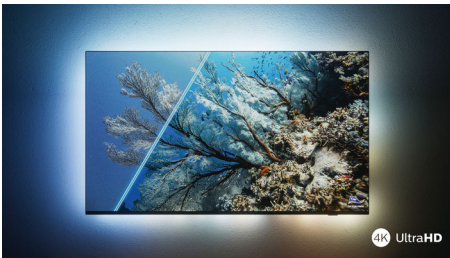

TV LED 4K UHD

Te encantará todo lo que veas en este TV LED 4K UHD. El motor Pixel Precise Ultra HD de Philips optimiza la calidad de imagen para ofrecer imágenes nítidas, colores ricos y movimientos suaves. Siempre disfrutarás de la mejor experiencia visual posible.