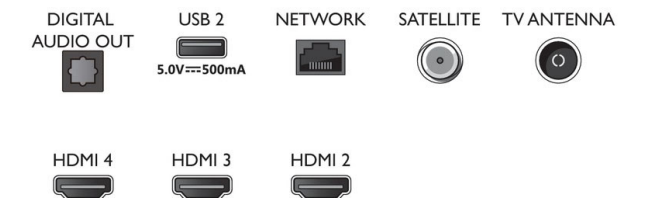

Bottom

Fecha de emisión
2023-02-12

Versión: 6.1.1

12 NC: 8670 001 82551
EAN: 87 18863 03394 4

© 2023 Koninklijke Philips N.V.
Todos los derechos reservados.

Las especificaciones están sujetas a cambios sin previo aviso. Las marcas registradas son propiedad de Koninklijke Philips N.V. o de sus propietarios respectivos.

www.philips.com

* La guía electrónica de programación y la visibilidad real (hasta 8 días) dependen del país y del operador.

* El televisor admite la recepción de DVB-T para emisiones gratuitas. Puede que determinados operadores de DVB-T no sean compatibles. Puedes encontrar una lista actualizada en la sección de preguntas frecuentes del sitio Web de asistencia de Philips. Algunos operadores requieren acceso condicional y suscripción. Ponte en contacto con tu operador para obtener más información.

* La aplicación TV Remote de Philips y las funciones relacionadas varían según el modelo de televisor, el operador y el país, así como el modelo de dispositivo inteligente y el sistema operativo. Para obtener más detalles, visita: www.philips.com/TVRemoteapp.

* Las aplicaciones de Smart TV varían según el modelo de televisor y el país. Para obtener más información, visita: www.philips.com/smarttv.

* Este televisor contiene plomo solo en algunas partes o componentes donde no existe una tecnología alternativa de acuerdo con las cláusulas de exención de la Directiva RoHS.

* Tamaño de la memoria (Flash): 16 G. El espacio real disponible en disco puede variar (en función, por ejemplo de las aplicaciones (pre)instaladas, el sistema operativo instalado, etc.)

* Amazon, Alexa y todos los logotipos relacionados son marcas comerciales de Amazon.com, Inc. o sus filiales. Amazon Alexa está disponible en determinados idiomas y países.

* Google Assistant está disponible en televisores Android de Philips con Android O (8) o versión posterior del sistema operativo. GA está disponible en determinados idiomas y países, y desde el principio se ofrece soporte para inglés del Reino Unido y alemán de Alemania y francés de Francia. La lista de idiomas y países admitidos se ampliará con el tiempo.