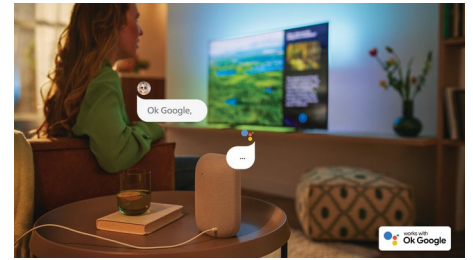

### Diseño atractivo y fino.

¿Buscas un televisor que se adapte a tu sala? La pantalla prácticamente sin bisel de este Smart TV 4K es perfecta para todo tipo de interiores, y la base compacta en color negro mate hace que parezca que la pantalla está flotando. Nuestros embalajes y folletos adjuntos utilizan papel y cartón reciclado.

### Ideal para jugar.

Tu televisor Philips te permite sacar el máximo partido a tu consola, con una experiencia de juego rápida y unos gráficos fluidos. La conectividad HDMI compatible con VRR y el ajuste de baja latencia se activan automáticamente al encender la consola. El modo de juego de Ambilight te sumerge aún más en la acción.

### Control por voz con IA

Puedes utilizar tu voz para controlar tu Android TV de Philips a través de cualquier altavoz que incorpore el Asistente de Google o mediante una aplicación de mando a distancia para Android TV. ¿Quieres buscar aplicaciones, transmitir contenido o jugar a juegos? Solo tienes que pedirlo.