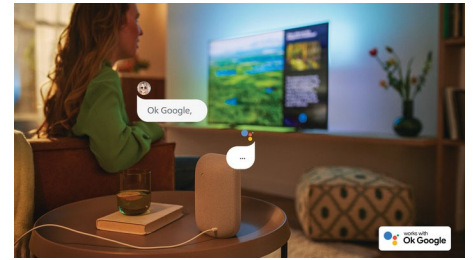

Dolby Vision y Dolby Atmos

Gracias a la incorporación de Dolby Vision y Dolby Atmos, tus películas, programas y juegos se ven y suenan increíbles. Verás la imagen que el director quería que vieras: ¡se acabaron las escenas decepcionantes demasiado oscuras para distinguirlas! Escucha cada palabra con claridad y disfruta de los efectos de sonido como si realmente estuvieran ocurriendo a tu alrededor.

Diseño atractivo y fino.

¿Buscas un televisor que se adapte a tu sala? La pantalla prácticamente sin bisel de este Smart TV 4K es perfecta para todo tipo de interiores, y la base compacta en color negro mate hace que parezca que la pantalla está flotando. Nuestros embalajes y folletos adjuntos utilizan papel y cartón reciclado.

Ideal para jugar.

Tu televisor Philips te permite sacar el máximo partido a tu consola, con una experiencia de juego rápida y unos gráficos fluidos. La conectividad HDMI compatible con VRR y el ajuste de baja latencia se activan automáticamente al encender la consola. El modo de juego de Ambilight te sumerge aún más en la acción.

Control por voz con IA

Puedes utilizar tu voz para controlar tu Android TV de Philips a través de cualquier altavoz que incorpore el Asistente de Google o mediante una aplicación de mando a distancia para Android TV. ¿Quieres buscar aplicaciones, transmitir contenido o jugar a juegos? Solo tienes que pedirlo.