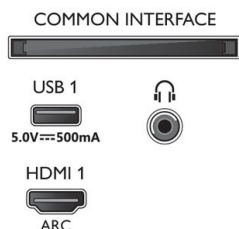

Diseño

- Colores del televisor: Bisel negro mate
- Diseño del soporte: Base en negro

Dimensiones

- Dimensiones de la caja (An. x Al x Pr.):

50PUS8007/12

- 1240,0 x 785,0 x 150,0 mm
- Dimensiones del equipo (An. x Al x Pr.): 1115,6 x 644,7 x 81,6 mm
- Dimensiones del equipo con soporte (An. x Al x Pr.): 1115,6 x 672,9 x 255,8 mm
- Peso del producto: 12,2 kg
- Peso del producto (+ soporte): 12,3 kg
- Peso incluido embalaje: 15,3 kg
- Dimensiones del soporte (An. x Al x Pr.): 732,0 x 27,0 x 255,8 mm
- Altura del soporte al borde inferior del televisor: 27,0 mm
- Distancia entre 2 soportes: 732,0 mm
- Compatible con el montaje en pared: 200 x 300 mm

Accesorios

- Accesorios incluidos: Mando a distancia, 2 pilas AAA, Soporte para la mesa, Cable de alimentación, Guía de inicio rápido, Folleto legal y de seguridad

Etiqueta energética de la UE

- Números de registro de EPREL: 1166317
- Clase energética para SDR: F
- Demanda de alimentación en modo de encendido para SDR: 64 kWh/1000 h
- Clase energética para HDR: F
- Demanda de alimentación en modo de encendido para HDR: 65 kWh/1000 h
- Modo de espera en red: <2,0 W
- Consumo de energía en modo apagado: No disponible
- Tecnología del panel utilizada: LED LCD

Connections

Side

Bottom

Fecha de emisión
2023-02-06

Versión: 7.0.1

12 NC: 8670 001 82546
EAN: 87 18863 03391 3

© 2023 Koninklijke Philips N.V.
Todos los derechos reservados.

Las especificaciones están sujetas a cambios sin previo aviso. Las marcas registradas son propiedad de Koninklijke Philips N.V. o de sus propietarios respectivos.