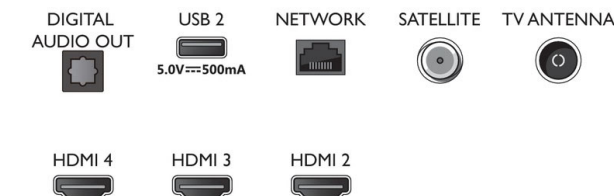

Bottom

Fecha de emisión
2023-02-06

Versión: 7.0.1

12 NC: 8670 001 82546
EAN: 87 18863 03391 3

© 2023 Koninklijke Philips N.V.
Todos los derechos reservados.

Las especificaciones están sujetas a cambios sin previo aviso. Las marcas registradas son propiedad de Koninklijke Philips N.V. o de sus propietarios respectivos.

www.philips.com

* La guía electrónica de programación y la visibilidad real (hasta 8 días) dependen del país y del operador.

* El televisor admite la recepción de DVB-T para emisiones gratuitas. Puede que determinados operadores de DVB-T no sean compatibles. Puedes encontrar una lista actualizada en la sección de preguntas frecuentes del sitio Web de asistencia de Philips. Algunos operadores requieren acceso condicional y suscripción. Ponte en contacto con tu operador para obtener más información.

* La aplicación TV Remote de Philips y las funciones relacionadas varían según el modelo de televisor, el operador y el país, así como el modelo de dispositivo inteligente y el sistema operativo. Para obtener más detalles, visita: www.philips.com/TVRemoteapp.

* Las aplicaciones de Smart TV varían según el modelo de televisor y el país. Para obtener más información, visita: www.philips.com/smarttv.

* Este televisor contiene plomo solo en algunas partes o componentes donde no existe una tecnología alternativa de acuerdo con las cláusulas de exención de la Directiva RoHS.

* Tamaño de la memoria (Flash): 16 G. El espacio real disponible en disco puede variar (en función, por ejemplo de las aplicaciones (pre)instaladas, el sistema operativo instalado, etc.)

* Amazon, Alexa y todos los logotipos relacionados son marcas comerciales de Amazon.com, Inc. o sus filiales. Amazon Alexa está disponible en determinados idiomas y países.

* Google Assistant está disponible en televisores Android de Philips con Android O (8) o versión posterior del sistema operativo. GA está disponible en determinados idiomas y países, y desde el principio se ofrece soporte para inglés del Reino Unido y alemán de Alemania y francés de Francia. La lista de idiomas y países admitidos se ampliará con el tiempo.