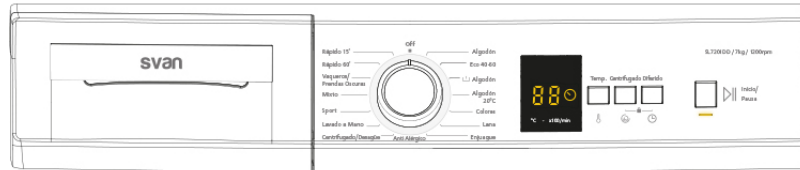

Características

Material tambor	Acero inoxidable
Volumen tambor	45 L
Tipo bloqueo puerta	PTC
Tipo chasis	Boomerang

SL7201DD

Código EAN: 8445946016401

Color: Blanco

Dimensiones: 845 x 597 x 497 mm

Dimensiones y pesos

Alto producto	845 mm
Ancho producto	597 mm
Fondo producto	497 mm
Diámetro puerta int.	30 mm
Diámetro puerta ext.	44 mm
Alto embalaje	881 mm
Ancho embalaje	641 mm
Fondo embalaje	547 mm
Volumen	0,31 m3
Peso neto	56,5 kg
Peso bruto	58,5 kg