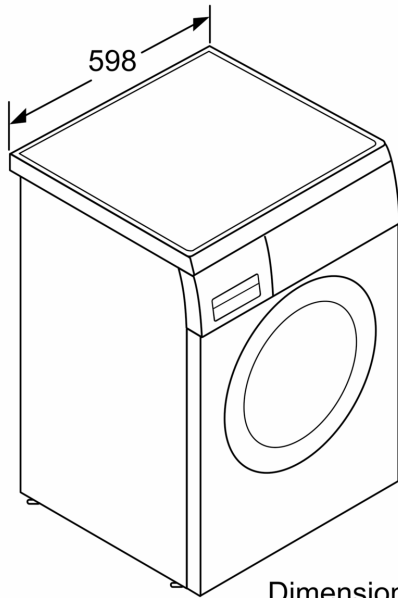

Datos técnicos

Clase de eficiencia energética: A
Ponderación de consumo de energía en kWh por 100 ciclos de lavado del programa eco 40-60: 46 kWh
Capacidad máxima: 9.0 kg
Consumo de agua programa ECO por ciclo: 48 l
Duración del programa eco 40-60 en horas y minutos a capacidad nominal: 3:48 h
Eficiencia de centrifugado programa ECO 40-60°C: B
Clase de nivel de ruido: A
Nivel de ruido: 71 dB(A) re 1 pW
Tipo de construcción: Libre instalación
Altura de la encimera extraíble: 25 mm
Dimensiones del aparato: alto x ancho x fondo (sin puerta): 845 x 598 x 599 mm
Peso neto: 73.2 kg
Potencia: 2300 W
Intensidad corriente eléctrica: 10 A
Tensión: 220-240 V
Frecuencia: 50-60 Hz
Longitud del cable de alimentación eléctrica: 160.0 cm
Apertura de la puerta: Izquierda
Ruedas de desplazamiento: No
Código EAN: 4242005318476
Tipo de instalación: Libre instalación bajo encimera

Dimensiones en mm

Dimensiones en mm