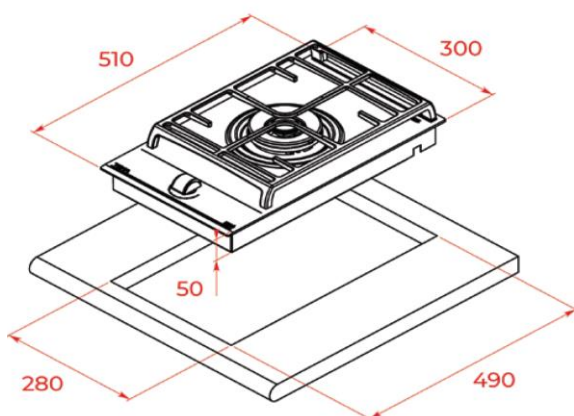

CONTROLA EL RESULTADO DE TUS RECETAS

La cocina de siempre con la **tecnología** más avanzada.
¡Todo en uno!

Características

CristalGas Exact Flame

- Cristal con bisel frontal
- Superficie de vidrio cerámico
- Mandos frontales de diseño ergonómico
- **9 niveles de potencia con un control exacto de la llama**
- 1 quemador de gas
 - 1 quemador de doble anillo, 4,00 kW
- Quemador de alta eficiencia
- Seguridad por termopar integrado en quemador individual
- Autoencendido integrado en quemador y accionado por el mando
- Parrillas de fundición amplia superficie
- Sistema fácil instalación Fast-Click

- **Combinable con otros modelos con bisel frontal:**
Kit de unión opcional 40204394

Color	Referencia	EAN 13
Cristal (gas natural) XBN	112570002	8434778005646

— MAESTRO

Dibujo técnico

Datos técnicos

- Potencia máxima, gas (kW) -
- Indicador de calor residual -
- Bloqueo de seguridad -
- Desconexión automática de seguridad -
- Seguridad por termopar si