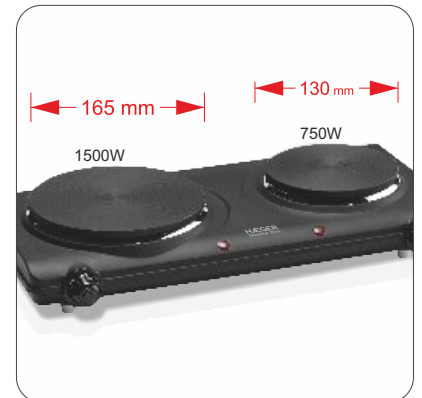

Placas com 165 mm e 130 mm de diâmetro

Placas con 165 mm y 130 mm de diámetro

Plaques avec 165 mm et 130 mm de diamètre

**Non-slip feet**

Pés anti-deslizantes

Pies antideslizantes

Pieds anti-dérapant

### 165 mm and 130 mm Hot plates

Placas com 165 mm e 130 mm de diâmetro

Placas con 165 mm y 130 mm de diámetro

Plaques avec 165 mm et 130 mm de diamètre

**5 Unidades (460 x 470 x 280mm)**  
**Peso: 15,9kg**