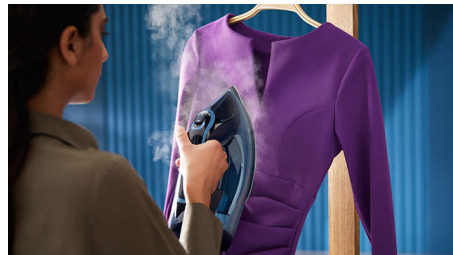

### Sin quemaduras, garantizado

Un ajuste óptimo para todos los tejidos que se puedan planchar. Sin quemaduras, garantizado. Gracias a la tecnología OptimalTEMP, garantizamos que esta plancha nunca quemará los tejidos que se pueden planchar. Además, podrás planchar todo tipo de prendas de forma segura, desde vaqueros hasta prendas de seda y desde prendas de lino hasta prendas de cachemir, en cualquier orden y sin tener que esperar a que la temperatura se ajuste ni preclasificar la ropa.

### Suela SteamGlide Elite

Deslízala suavemente por las arrugas con la suela supersuave SteamGlide Elite, que pasa suavemente por la ropa. La suela SteamGlide Elite supersuave es duradera, resistente a los arañazos y fácil de limpiar.

### Vapor vertical

La función de vapor vertical te permite refrescar las prendas directamente en la

percha y eliminar las arrugas de las cortinas colgadas. No se necesita tabla de planchar.