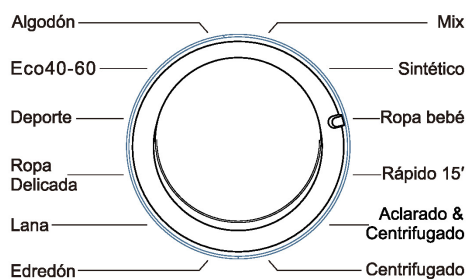

DIMENSIONES Y PESOS

Dimensiones	850 x 595 x 480	mm
Diámetro puerta in. / ex.	Ø 300 / Ø 440	mm
Peso	53	kg

svan

Lavadora 7kg

Lavado | Lavadoras

SL7200FDX

Código EAN: 8445946010690

Color: Blanco

Dimensiones: 850 x 595 x 480 mm

PROGRAMAS

Algodón	Mix
Eco 40-60	Sintético
Deporte	Ropa bebé
Ropa delicada	Rápido 15'
Lana	Aclarado y centrifugado
Edredón	Centrifugado

FUNCIONES

Botón On/Off
Stop&Go (pausa)
Inicio Diferido
Limpieza interior
Selector temperatura
Selector centrifugado
Indicador tiempo restante
Indicador de anomalías
Bloqueo del panel