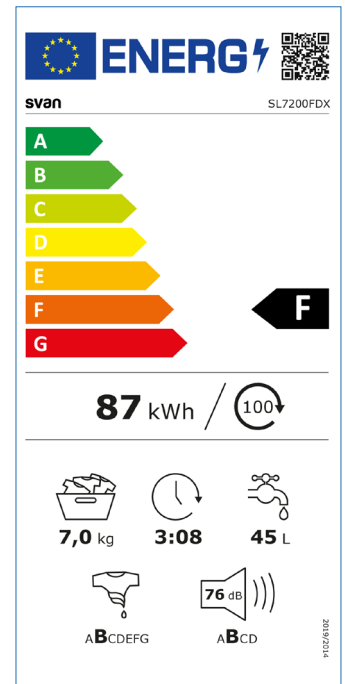

svan

Lavadora 7kg

Lavado | Lavadoras

SL7200FDX

Código EAN: 8445946010690

Color: Blanco

Dimensiones: 850 x 595 x 480 mm

Capacidad

Revoluciones

Display LED

Lavado rápido 15'

Limpieza interior

Tambor diamante

CARACTERÍSTICAS

Tipo	Carga frontal	
Capacidad	7	Kg
Velocidad centrifugado	1200	rpm
Eficiencia energética	F	
Agua restante centrifugado	54%	
Nivel sonoro	76	dB
Nº de programas	12	
Motor	Universal	
Sistema de control	Display LED manual	
Tipo de dispensador	Manual	
Color	Chasis	Inox
	Puerta	Transparente con marco inox
Tambor	Material	Acero inoxidable
	Superficie	Diamante
Volumen del tambor	41	L
Tipo de chasis	Estándar	
Tipo de cierre	PTC	
Montaje	Libre instalación	

RENDIMIENTO

Consumo energía ciclo ECO	87	kWh/100ciclos
Consumo de energía	Plena carga	1,18 kWh/ciclo
	Media carga	0,72 kWh/ciclo
	¼ carga	0,58 kWh/ciclo
Consumo de energía	Apagado	0,45
	Reposo	0,50
Consumo agua ciclo ECO	45	L/ciclo
Consumo de agua	Plena carga	50 L/ciclo
	Media carga	46 L/ciclo
	¼ carga	36 L/ciclo
Presión de agua	0,03-1	MPa
Duración ciclo ECO	3:28	h:min
Potencia	1750	W
Voltaje / Frecuencia	240 / 50	V / Hz

DIMENSIONES Y PESOS

Dimensiones	850 x 595 x 480	mm
Diámetro puerta in. / ex.	Ø 300 / Ø 440	mm
Peso	53	kg

svan

Lavadora 7kg

Lavado | Lavadoras

SL7200FDX

Código EAN: 8445946010690

Color: Blanco