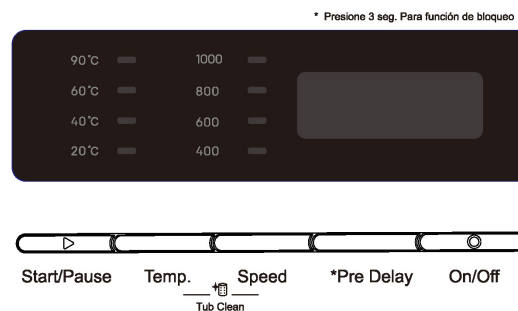

Revoluciones

Display LED

Lavado rápido 15'

Limpieza interior

Tambor diamante

CARACTERÍSTICAS

Tipo	Carga frontal	
Capacidad	7	Kg
Velocidad centrifugado	1200	rpm
Eficiencia energética	F	
Agua restante centrifugado	54%	
Nivel sonoro	76	dB
Nº de programas	12	
Motor	Universal	
Sistema de control	Display LED manual	
Tipo de dispensador	Manual	
Color	Chasis	Inox
	Puerta	Transparente con marco inox
Tambor	Material	Acero inoxidable
	Superficie	Diamante
Volumen del tambor	41	L
Tipo de chasis	Estándar	
Tipo de cierre	PTC	
Montaje	Libre instalación	

RENDIMIENTO

Consumo energía ciclo ECO	87	kWh/100ciclos
Consumo de energía	Plena carga	1,18 kWh/ciclo
	Media carga	0,72 kWh/ciclo
	¼ carga	0,58 kWh/ciclo
Consumo de energía	Apagado	0,45
	Reposo	0,50
Consumo agua ciclo ECO	45	L/ciclo
Consumo de agua	Plena carga	50 L/ciclo
	Media carga	46 L/ciclo
	¼ carga	36 L/ciclo
Presión de agua	0,03-1	MPa
Duración ciclo ECO	3:28	h:min
Potencia	1750	W
Voltaje / Frecuencia	240 / 50	V / Hz

DIMENSIONES Y PESOS

Dimensiones	850 x 595 x 480	mm
Diámetro puerta in. / ex.	Ø 300 / Ø 440	mm
Peso	53	kg

svan

Lavadora 7kg

Lavado | Lavadoras

SL7200FDX

Código EAN: 8445946010690

Color: Blanco

Dimensiones: 850 x 595 x 480 mm

PROGRAMAS

Algodón	Mix
Eco 40-60	Sintético
Deporte	Ropa bebé
Ropa delicada	Rápido 15'
Lana	Aclarado y centrifugado
Edredón	Centrifugado

FUNCIONES

Botón On/Off
Stop&Go (pausa)
Inicio Diferido
Limpieza interior
Selector temperatura
Selector centrifugado
Indicador tiempo restante
Indicador de anomalías
Bloqueo del panel