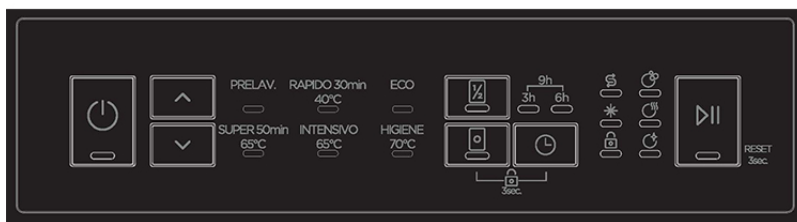

Programas

Eco	Sí
Higiénico	Sí
Prelavado	Sí
Rápido 30'	Sí
Super	Sí

Funciones

Bloqueo control	Sí
Botón On/Off	Sí
Detergente 3&1	Sí
Indicador abrillantador	Sí
Indicador sal	Sí
Intensivo	Sí
Indicador fases de lavado	Sí
Inicio diferido	Sí
Media carga	Sí
Stop&Go (pausa)	Sí

Protecciones

Dispositivo anti inundación	Sí
Protección eléctrica	IPX0
Sensor agua	Sí