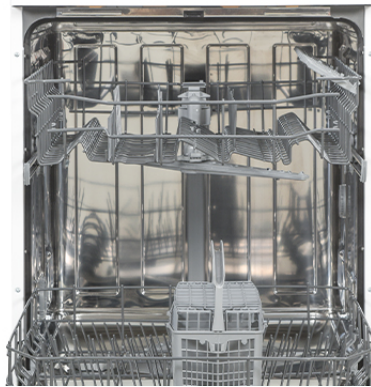

Protecciones

Dispositivo anti inundación	Sí
Protección eléctrica	IPX0
Sensor agua	Sí

Lavavajillas 60 cm

AJ12600E

Código EAN: 8445946010867

Color: Blanco

Dimensiones: 850 x 598 x 598 mm

Elementos