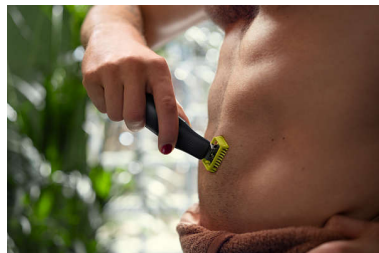

Innovadora cuchilla 360

La innovadora cuchilla 360 se puede inclinar en todas las direcciones para ajustarse a las curvas de la cara. Su diseño permite un contacto y control constantes sobre la piel. Recorta y afeita fácilmente incluso las zonas más difíciles de alcanzar, con menos pasadas y mayor comodidad.*

Perfila

Crea líneas precisas con la cuchilla de doble cara. Puedes afeitarte en cualquier dirección y conseguir una gran visibilidad de cada vello que cortas. Consigue tu estilo en segundos.

Afeita

OneBlade no apura tanto como una cuchilla tradicional para que la piel no sufra. Muévela en dirección contraria al nacimiento del vello y afeita cómodamente cualquier longitud de barba.

Peine-guía para el cuerpo de fácil montaje

Coloca el peine-guía para el cuerpo (3mm) para un recorte fácil en cualquier dirección.

Protector para la piel de montaje sencillo

Coloca el protector para la piel para obtener una capa adicional de protección en las áreas sensibles.