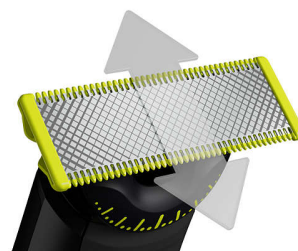

Innovadora cuchilla 360

La innovadora cuchilla 360 se puede inclinar en todas las direcciones para ajustarse a las curvas de la cara. Su diseño permite un contacto y control constantes sobre la piel. Recorta y afeita fácilmente incluso las zonas más difíciles de alcanzar, con menos pasadas y mayor comodidad.*

Perfila

Crea líneas precisas con la cuchilla de doble cara. Puedes afeitarte en cualquier dirección y conseguir una gran visibilidad de cada vello que cortas. Consigue tu estilo en segundos.

Afeita

OneBlade no apura tanto como una cuchilla tradicional para que la piel no sufra. Muévela en dirección contraria al nacimiento del vello y afeita cómodamente cualquier longitud de barba.

Peine-guía para el cuerpo de fácil montaje

Coloca el peine-guía para el cuerpo (3mm) para un recorte fácil en cualquier dirección.

Protector para la piel de montaje sencillo

Coloca el protector para la piel para obtener una capa adicional de protección en las áreas sensibles.

OneBlade sigue los contornos de la cara para que puedas afeitarte todas las zonas faciales con total comodidad y facilidad. Utiliza la cuchilla de doble cara para perfilar los bordes y crear líneas definidas moviendo la cuchilla en cualquier dirección.