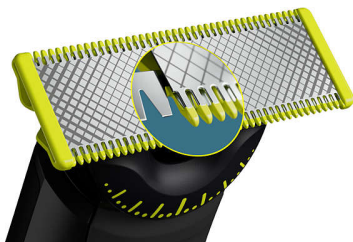

Fácil de usar

- Peine-guía para el cuerpo de fácil montaje (3 mm)
- Batería de iones de litio de 120 minutos
- Pantalla LED digital para el estado de la batería y bloqueo para viajes
- Cuchilla que no se desvanece fácilmente
- Totalmente resistente al agua

Cómodo afeitado

- Exclusiva tecnología OneBlade
- Innovadora cuchilla 360
- Afeita
- Protector para la piel de montaje sencillo para las zonas sensibles

Bordes precisos

- Cuchilla de doble cara: diseñada para ofrecer precisión y control
- Perfila

Recorte uniforme

Destacados

Exclusiva tecnología OneBlade

Philips OneBlade cuenta con una revolucionaria tecnología diseñada para el afeitado facial. Puede afeitarse cualquier longitud de vello. Su sistema de protección doble que consiste en un revestimiento deslizante en combinación con puntas redondeadas hace que el afeitado sea más fácil y cómodo. Su tecnología de afeitado dispone de una unidad de corte rápida (12000 movimientos por minuto) realmente eficiente, incluso con el vello más largo.

Innovadora cuchilla 360

La innovadora cuchilla 360 se puede inclinar en todas las direcciones para ajustarse a las curvas de la cara. Su diseño permite un contacto y control constantes sobre la piel. Recorta y afeita fácilmente incluso las zonas más difíciles de alcanzar, con menos pasadas y mayor comodidad.*