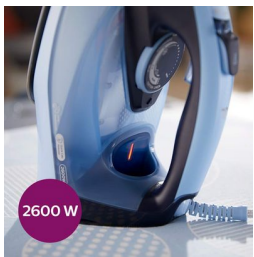

Planchado más rápido y rendimiento potente

- Golpe de vapor de hasta 220g para eliminar fácilmente las arrugas rebeldes
- 2600W para un calentamiento rápido y un gran rendimiento
- Vapor de hasta 50 g/min para eliminar las arrugas de forma óptima

Planchado cómodo

- Sistema Quick Calc Release para una limpieza sencilla de la plancha

Fácil deslizamiento sobre cualquier tejido

- Suela SteamGlide Plus para un deslizamiento fácil sobre cualquier tejido

Destacados

Golpe de vapor de hasta 220g

Penetra más profundamente en los tejidos para eliminar fácilmente las arrugas más rebeldes.

2600W para calentarse rápidamente

Calentamiento rápido y un gran rendimiento para planchar rápidamente

Vapor de hasta 50 g/min

Vapor continuo de hasta 50 g/min que aporta la cantidad perfecta de vapor para eliminar las arrugas de forma eficiente.

Quick Calc Release

Sistema Quick Calc Release para una limpieza sencilla de la plancha y un rendimiento de vapor duradero