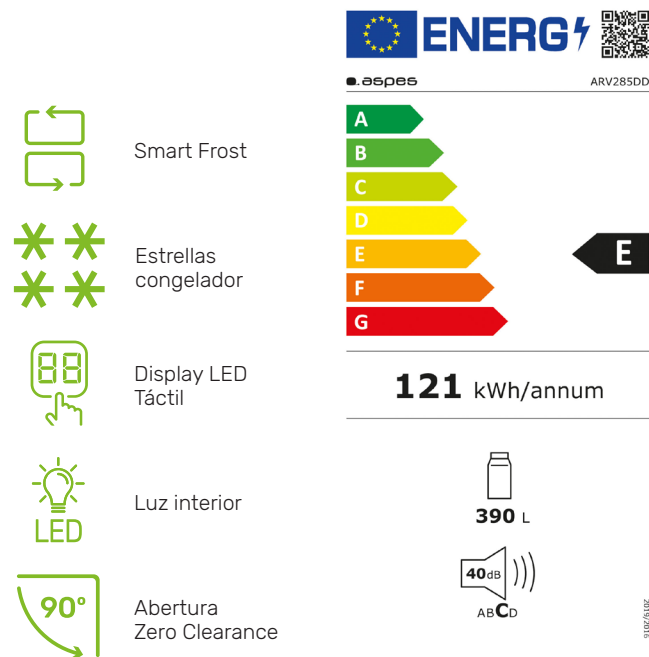

Refrigerador Smart Frost

ARV285DD

Código EAN: 8.436.545.224.298

Color: Blanco

Dimensiones: 1860 x 595 x 650

CARACTERÍSTICAS

Clase climática	T/SN	
Eficiencia energética	A++/E	
Protección IEC	Clase I	
Nivel sonoro	40/C	dB
Motor	Universal	
Tecnología funcionamiento	Smart Frost	
Sistema de control	Display LED Táctil	
Rango temperatura	2-8	°C
Gas	Tipo	R600a
	Cantidad	39 g
Luz interior	LED (reemplazable)	
Capacidad	390	L

DISEÑO

Color	Blanco
Nº de puertas	1 (reversibles)
Abertura Zero Clearance	Sí
Tipo de tirador	Uñero
Soporte	Patas normales y niveladoras

RENDIMIENTO

Consumo anual energía	121	kWh
Potencia	110	W
Potencia de luz	2	W
Luminancia	100-250	lm
Corriente	0,52	A
Voltaje	220-240	V
Frecuencia	50	Hz

Refrigerador Smart Frost

ARV285DD

Código EAN: 8.436.545.224.298

Color: Blanco

Dimensiones: 1860 x 595 x 650

ACCESORIOS

Frigorífico	6	Baldas de cristal
	1	Cajón Chiller
	1	Cajón control humedad
	5	Balcones en puerta
	2	Hueveras

FUNCIONES

Bloqueo	Alarma temperatura
Alarma puerta abierta	Modo Súper
Modo Eco	Memoria tras apagón

DIMENSIONES Y PESO

Dimensiones Al x An x F	1860 x 595 x 650	mm
Peso	64	kg